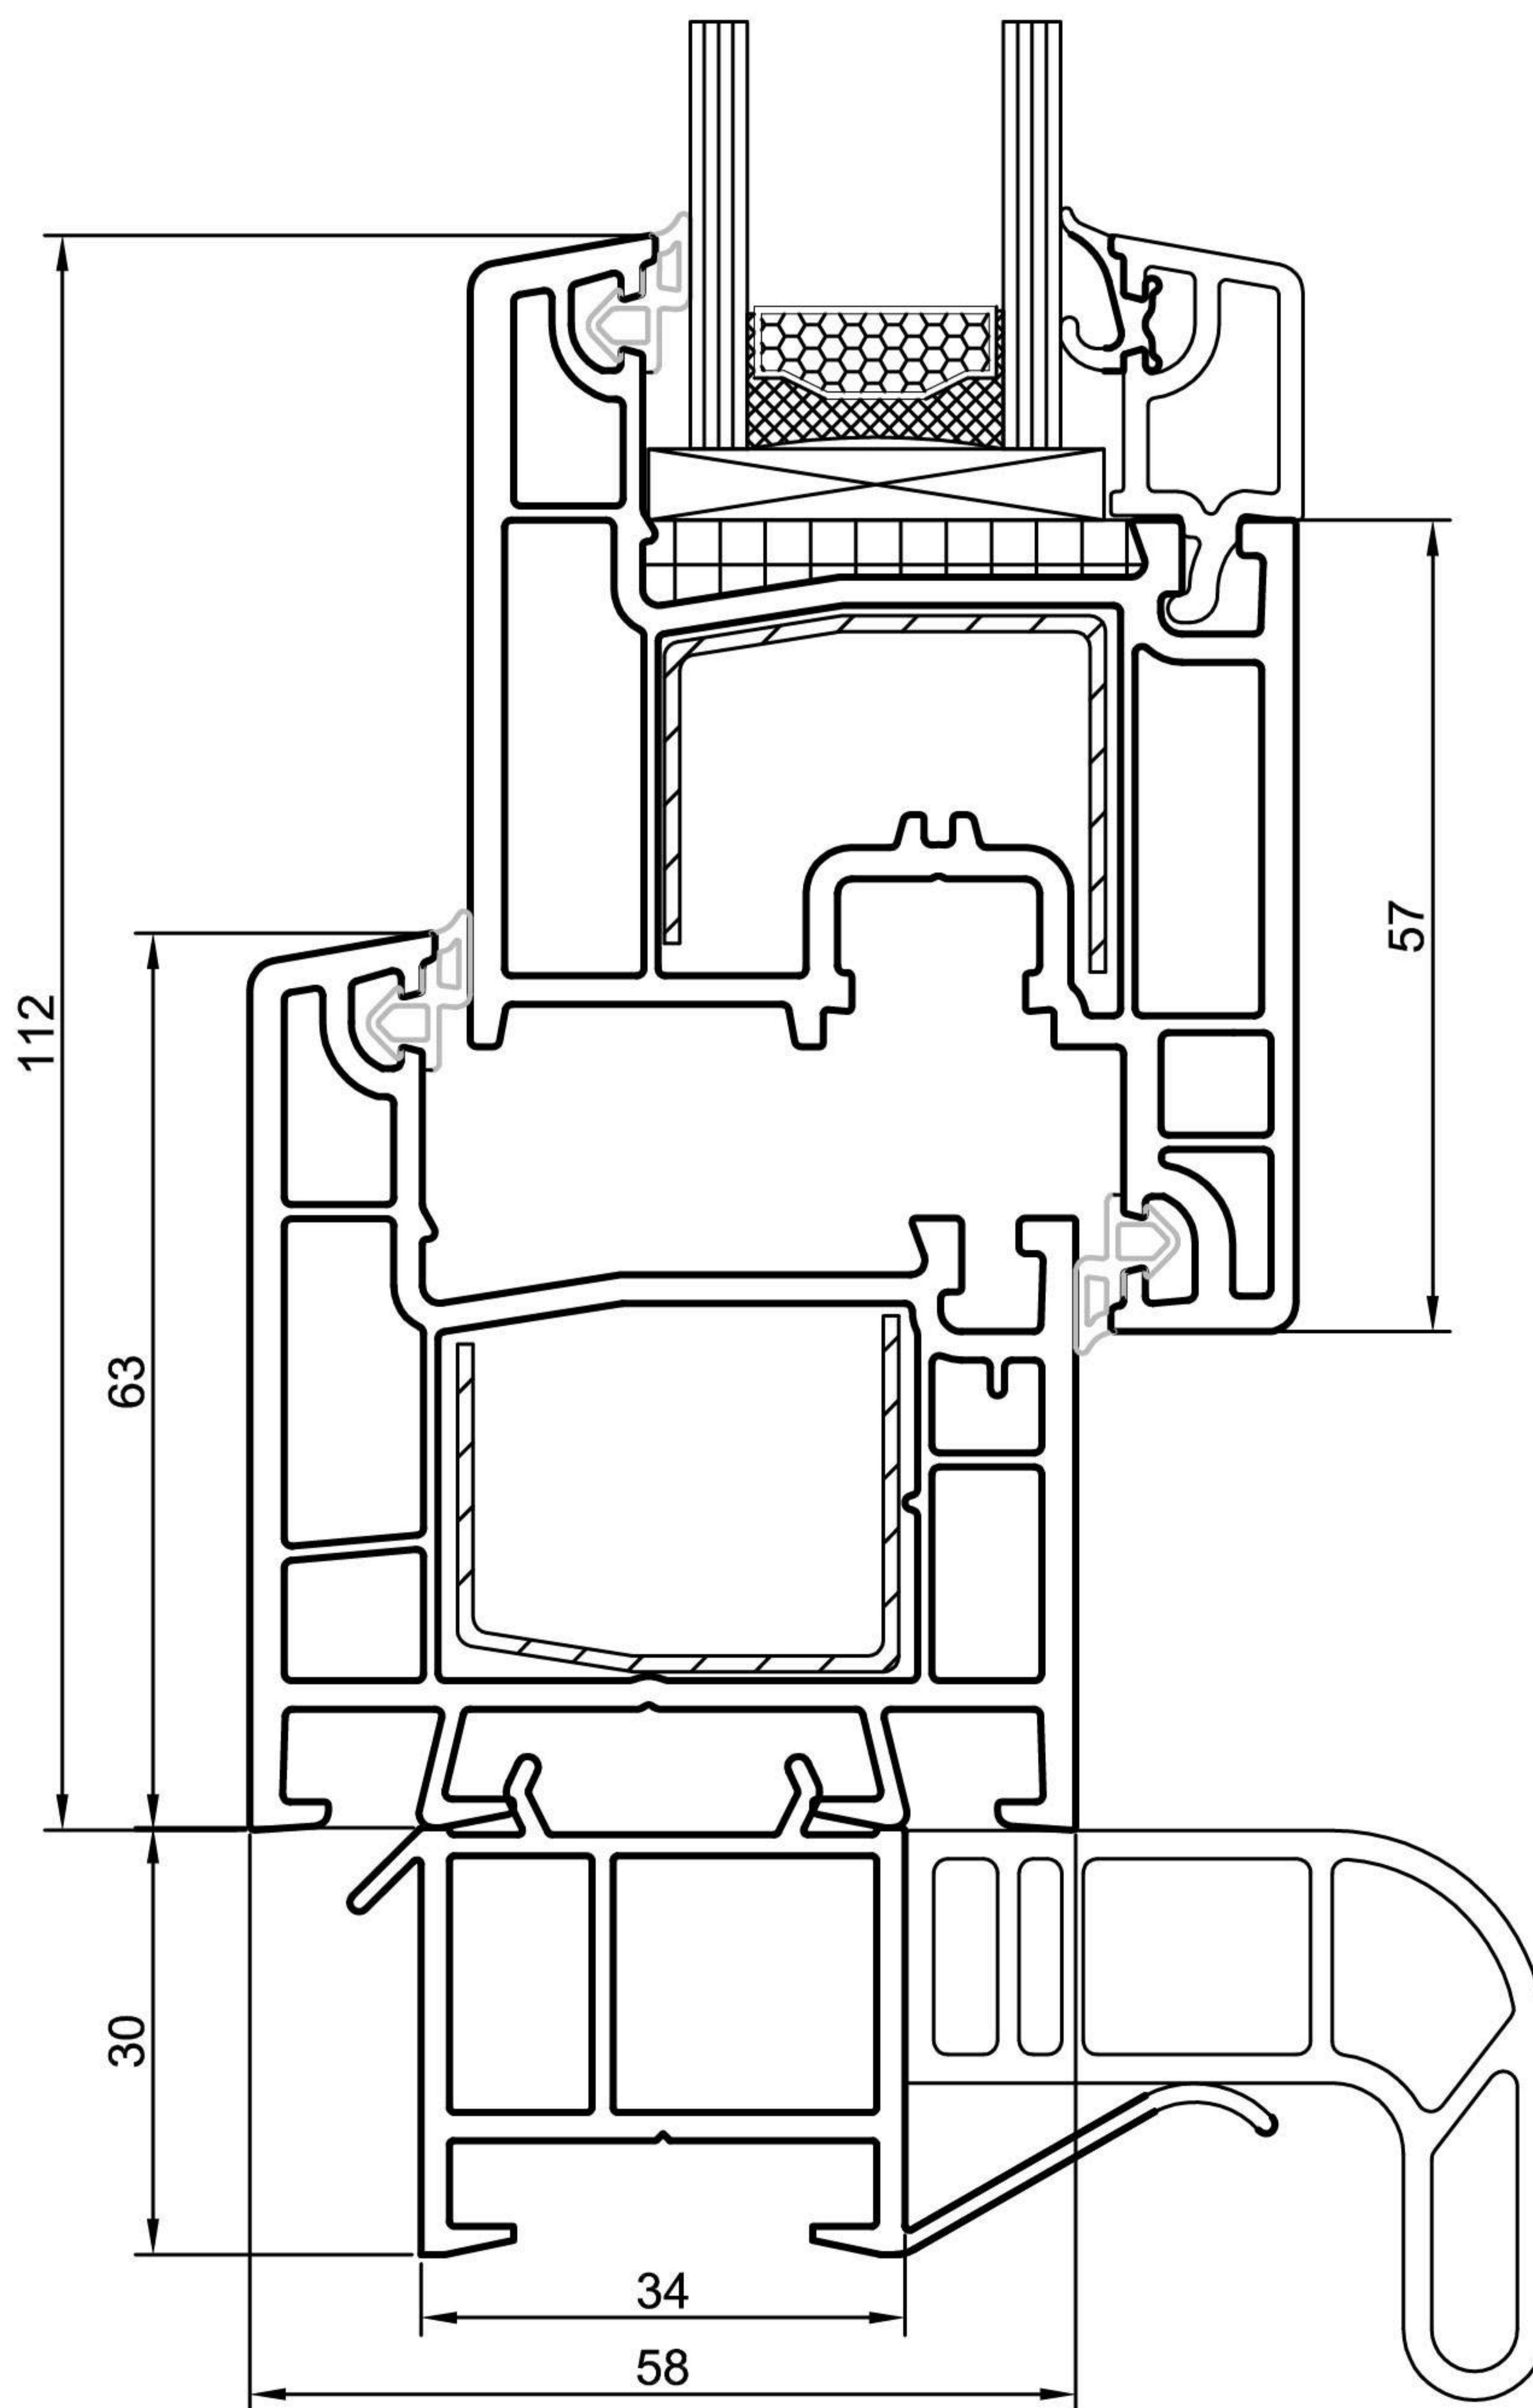

EPSILON®
ENERGY SAVING TECHNOLOGY

ПРОФІЛЬНА СИСТЕМА
Epsilon Basic New

масштаб 1:1

Можливі технічні зміни без попереднього узгодження