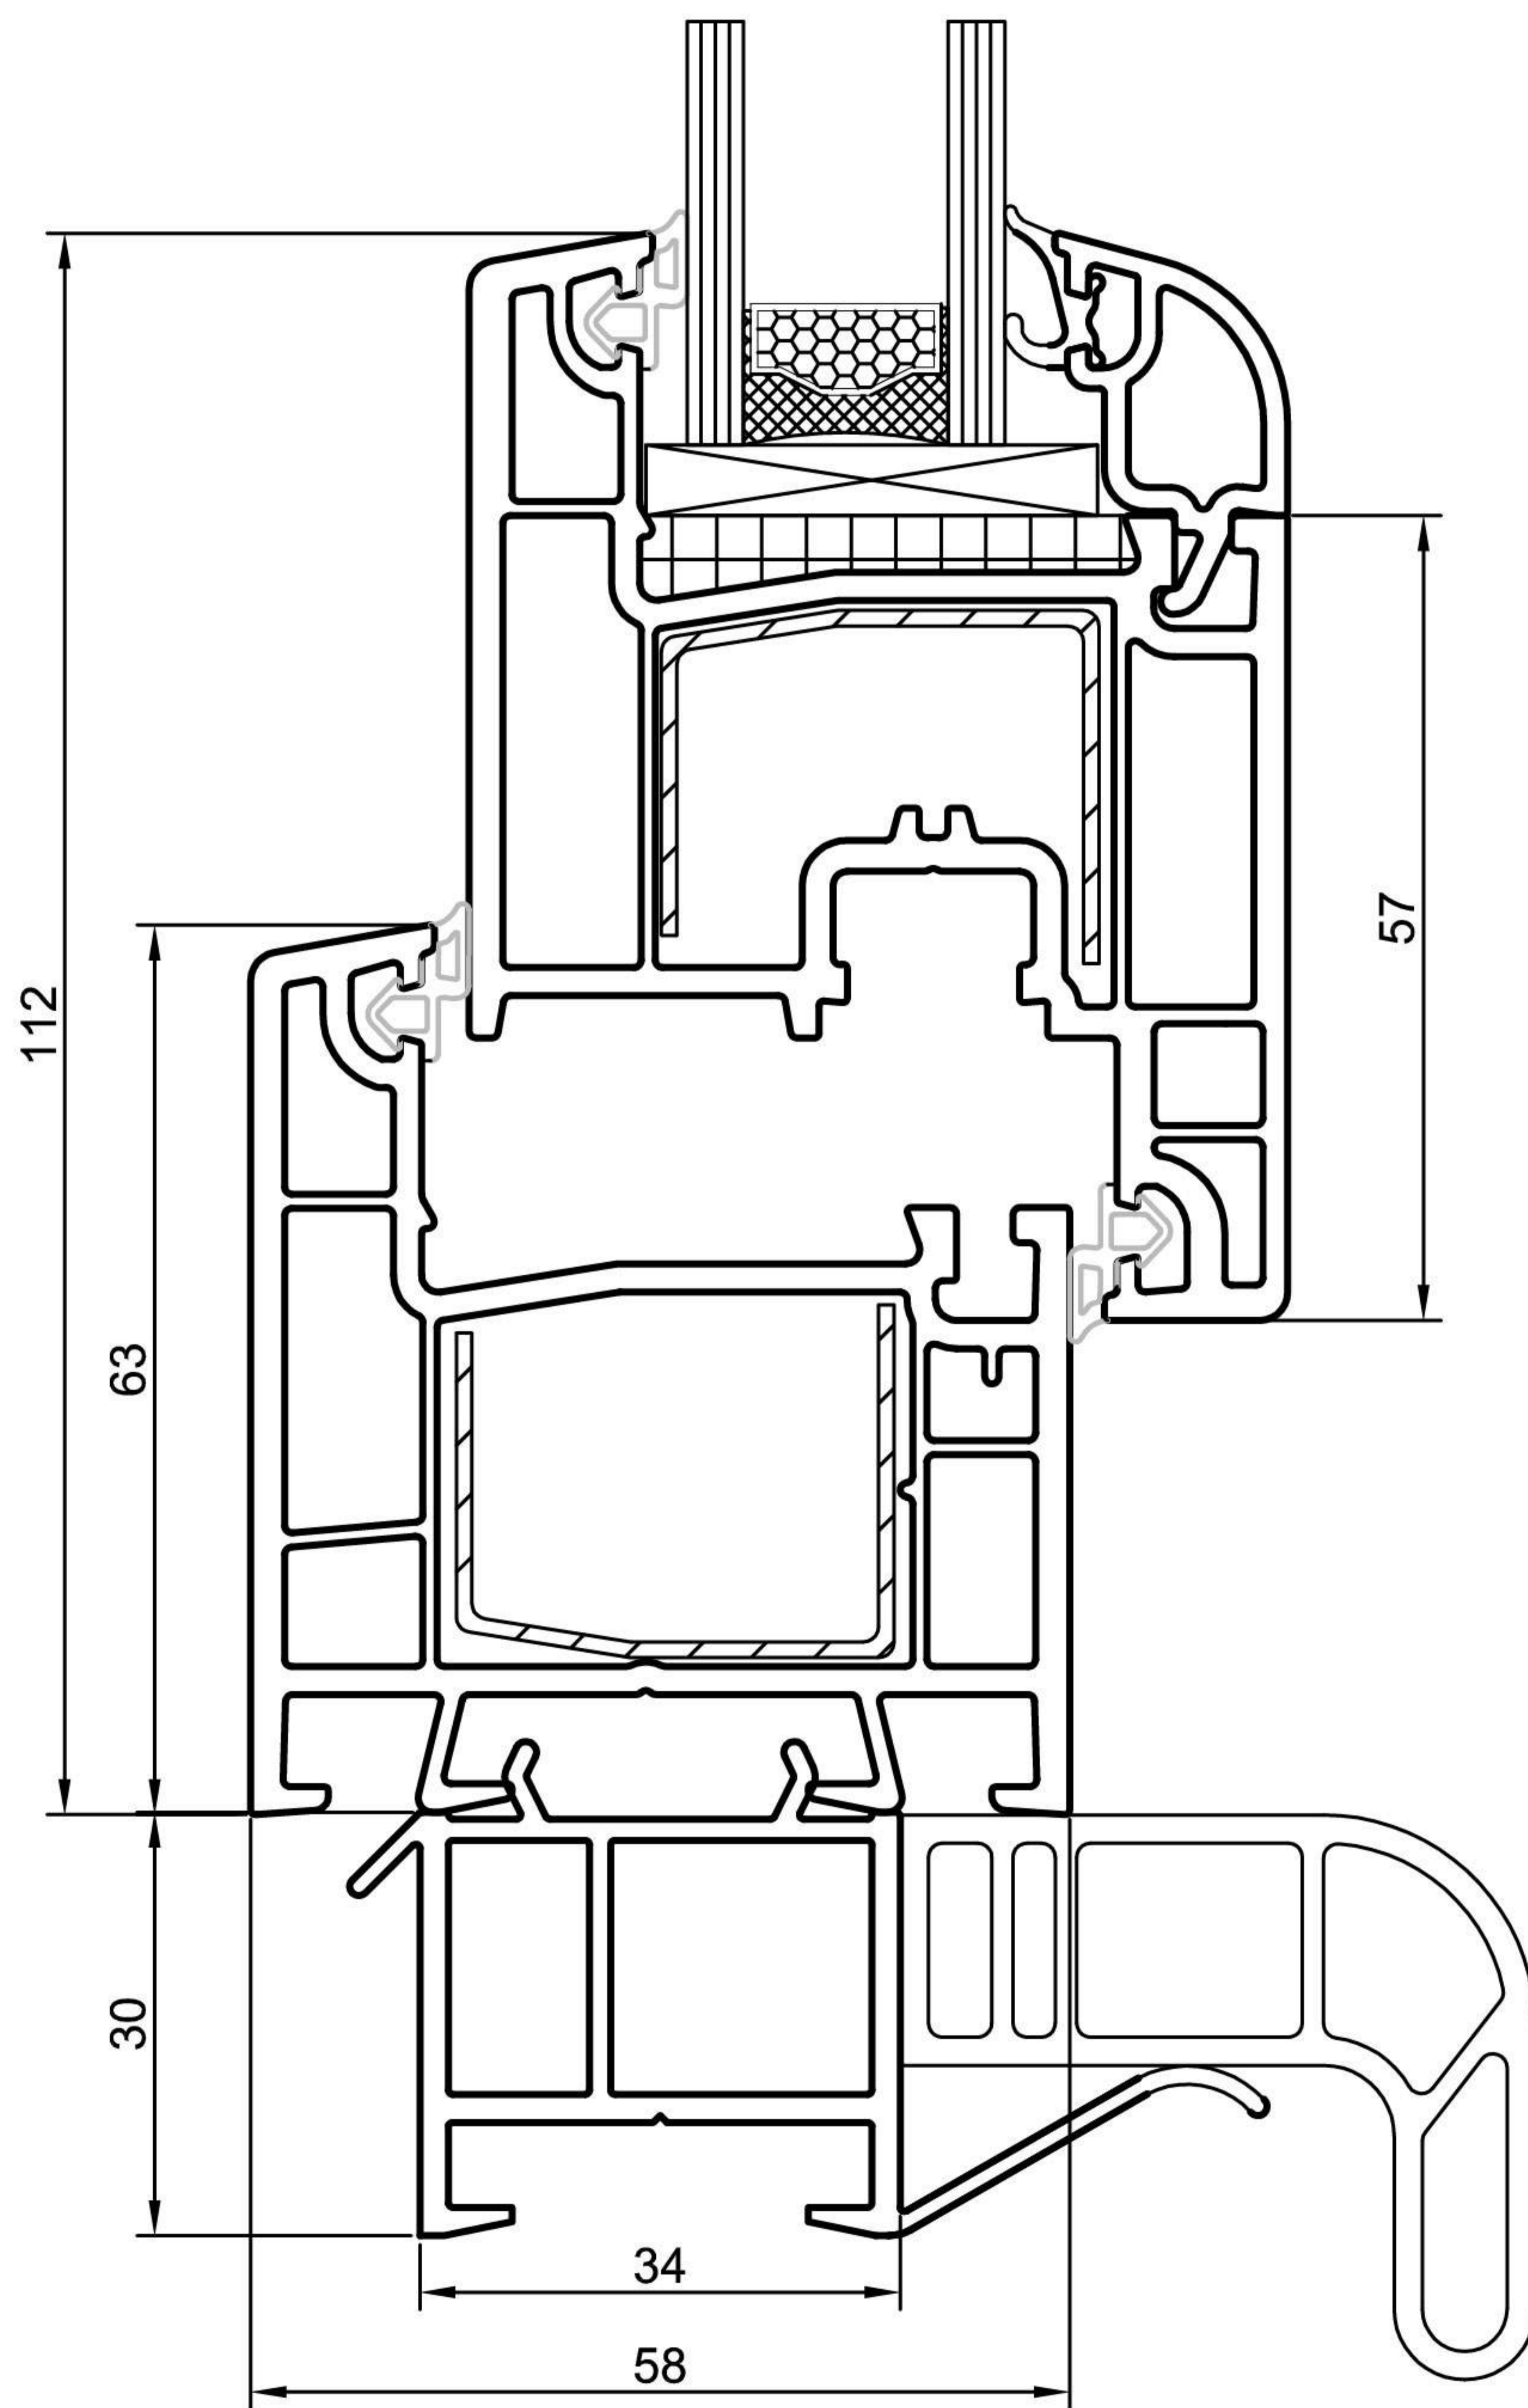

EPSILON®

ENERGY SAVING TECHNOLOGY

ПРОФІЛЬНА СИСТЕМА
Epsilon Basic New

масштаб 1:1

Можливі технічні зміни без попереднього узгодження