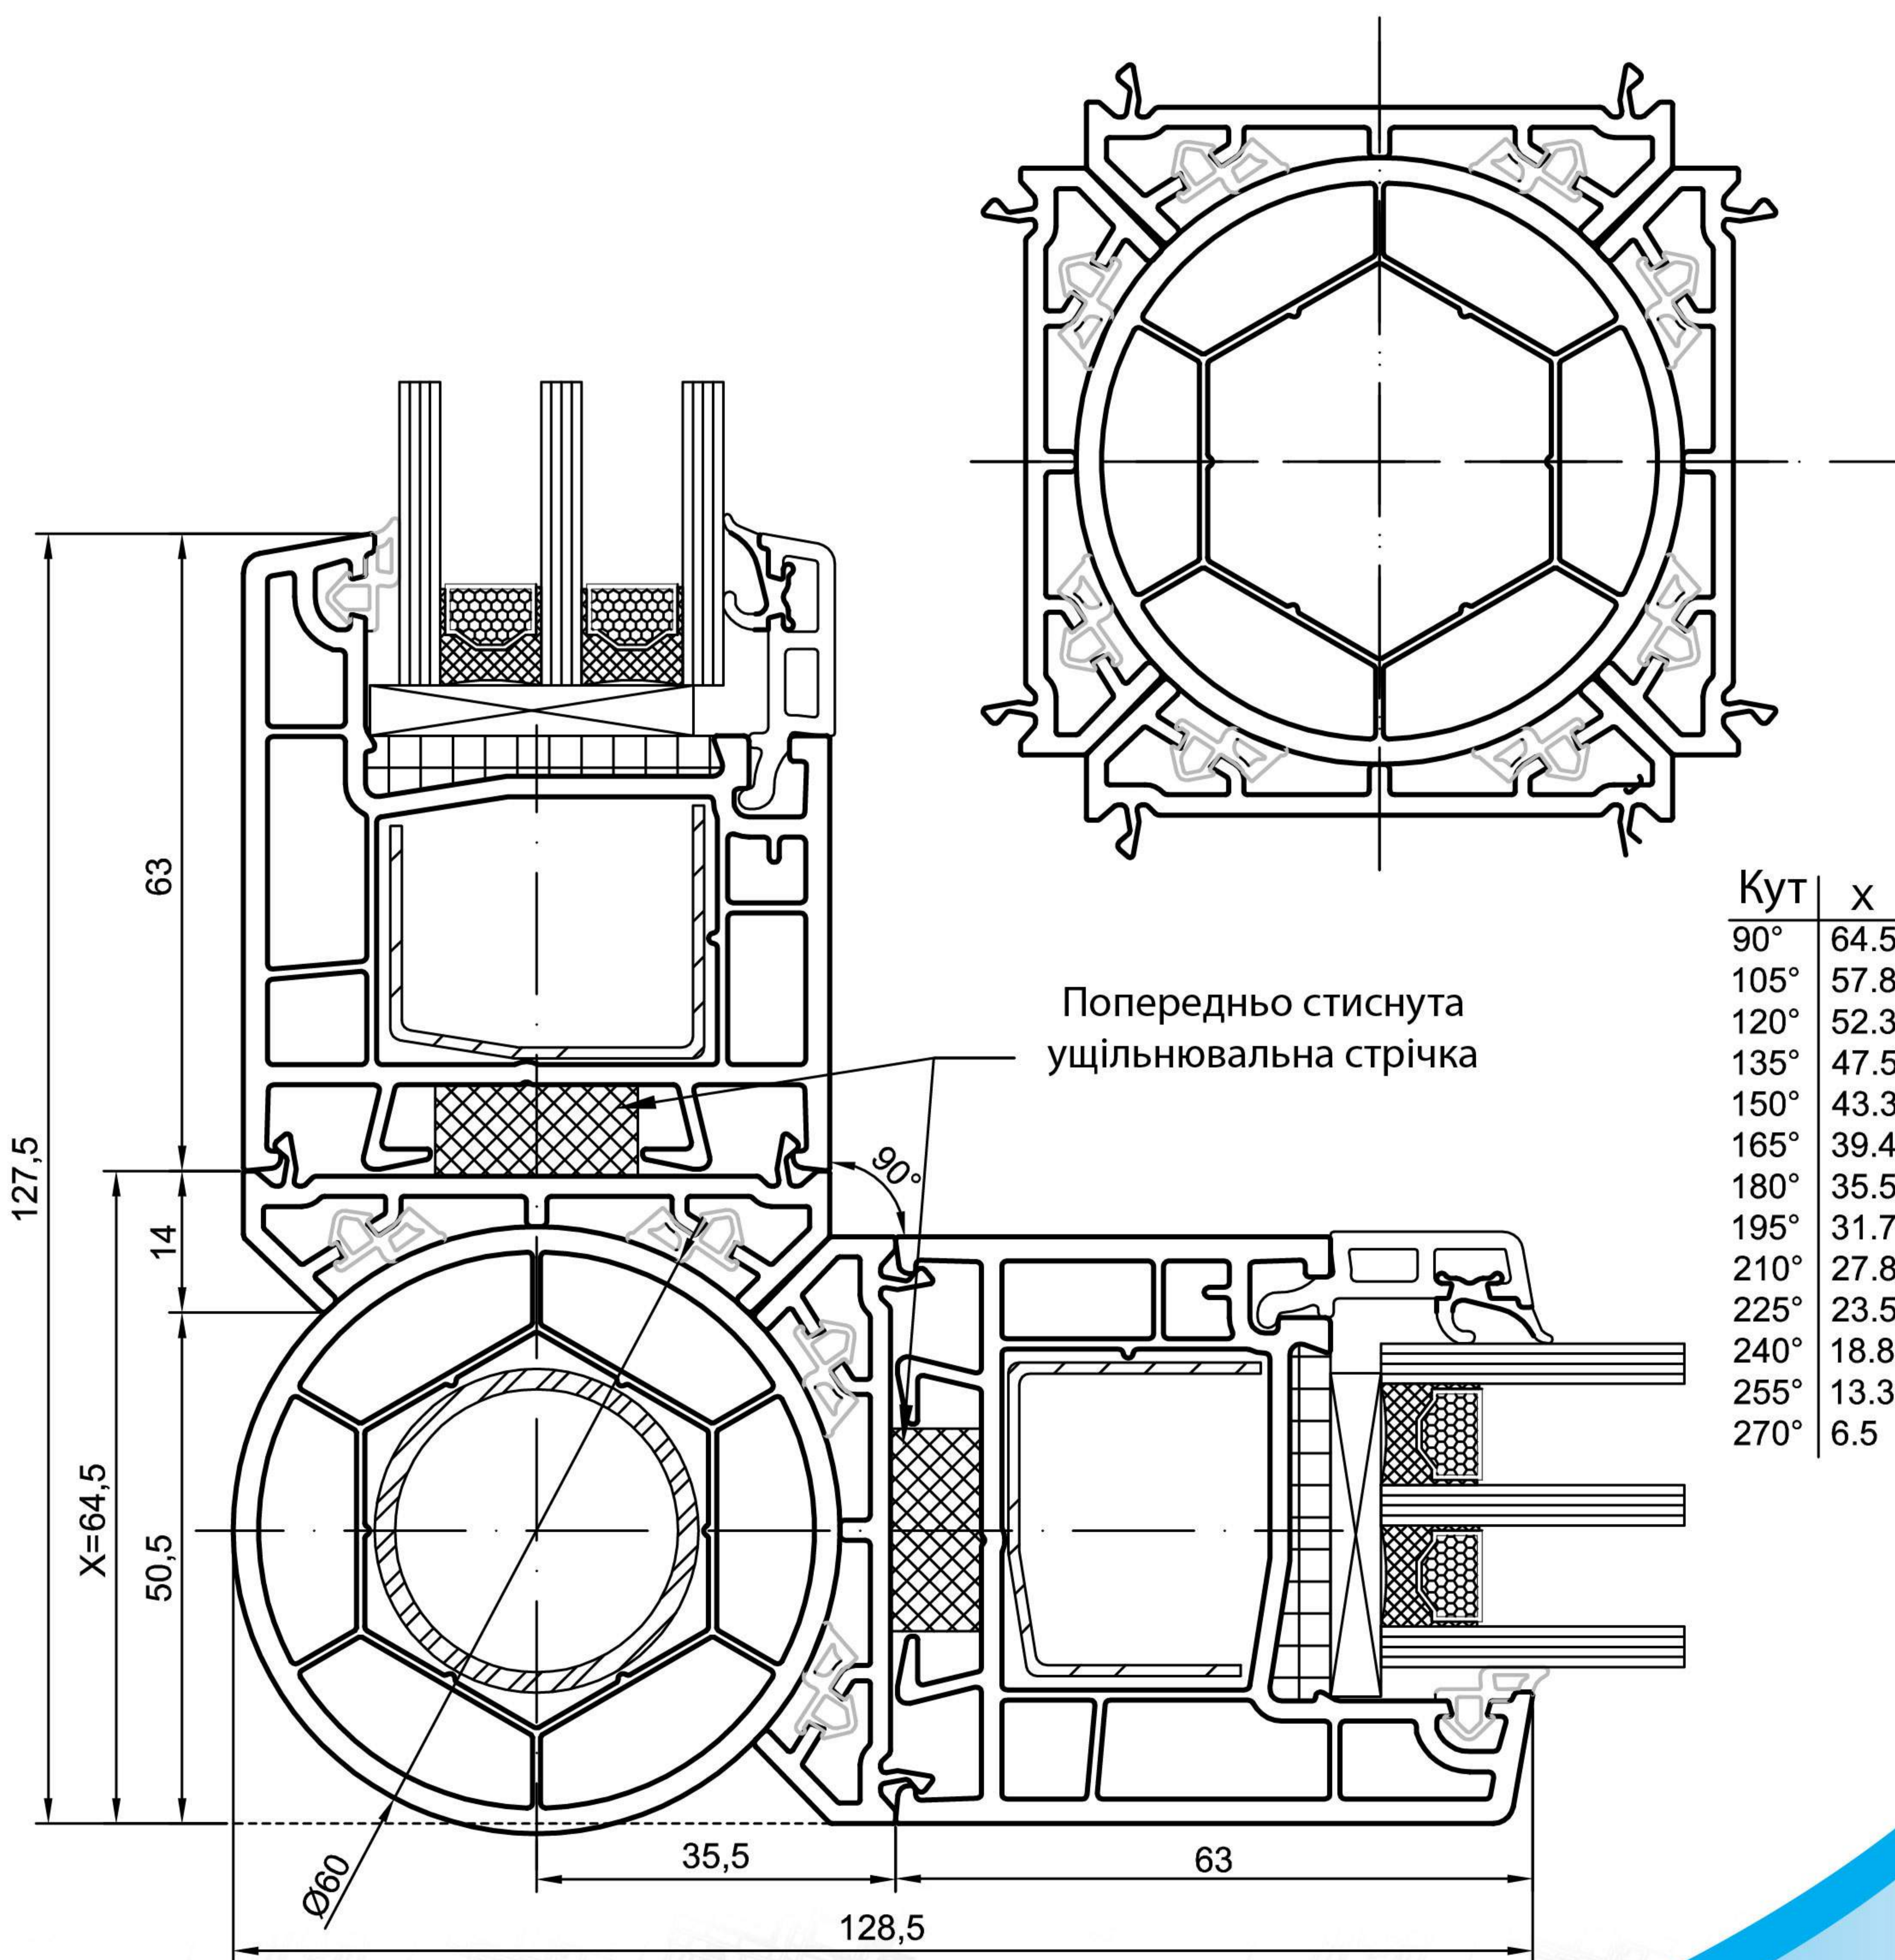

EPSILON
ENERGY SAVING TECHNOLOGY

ПРОФІЛЬНА СИСТЕМА
Epsilon Basic New

масштаб 1:1

Можливі технічні зміни без попереднього узгодження