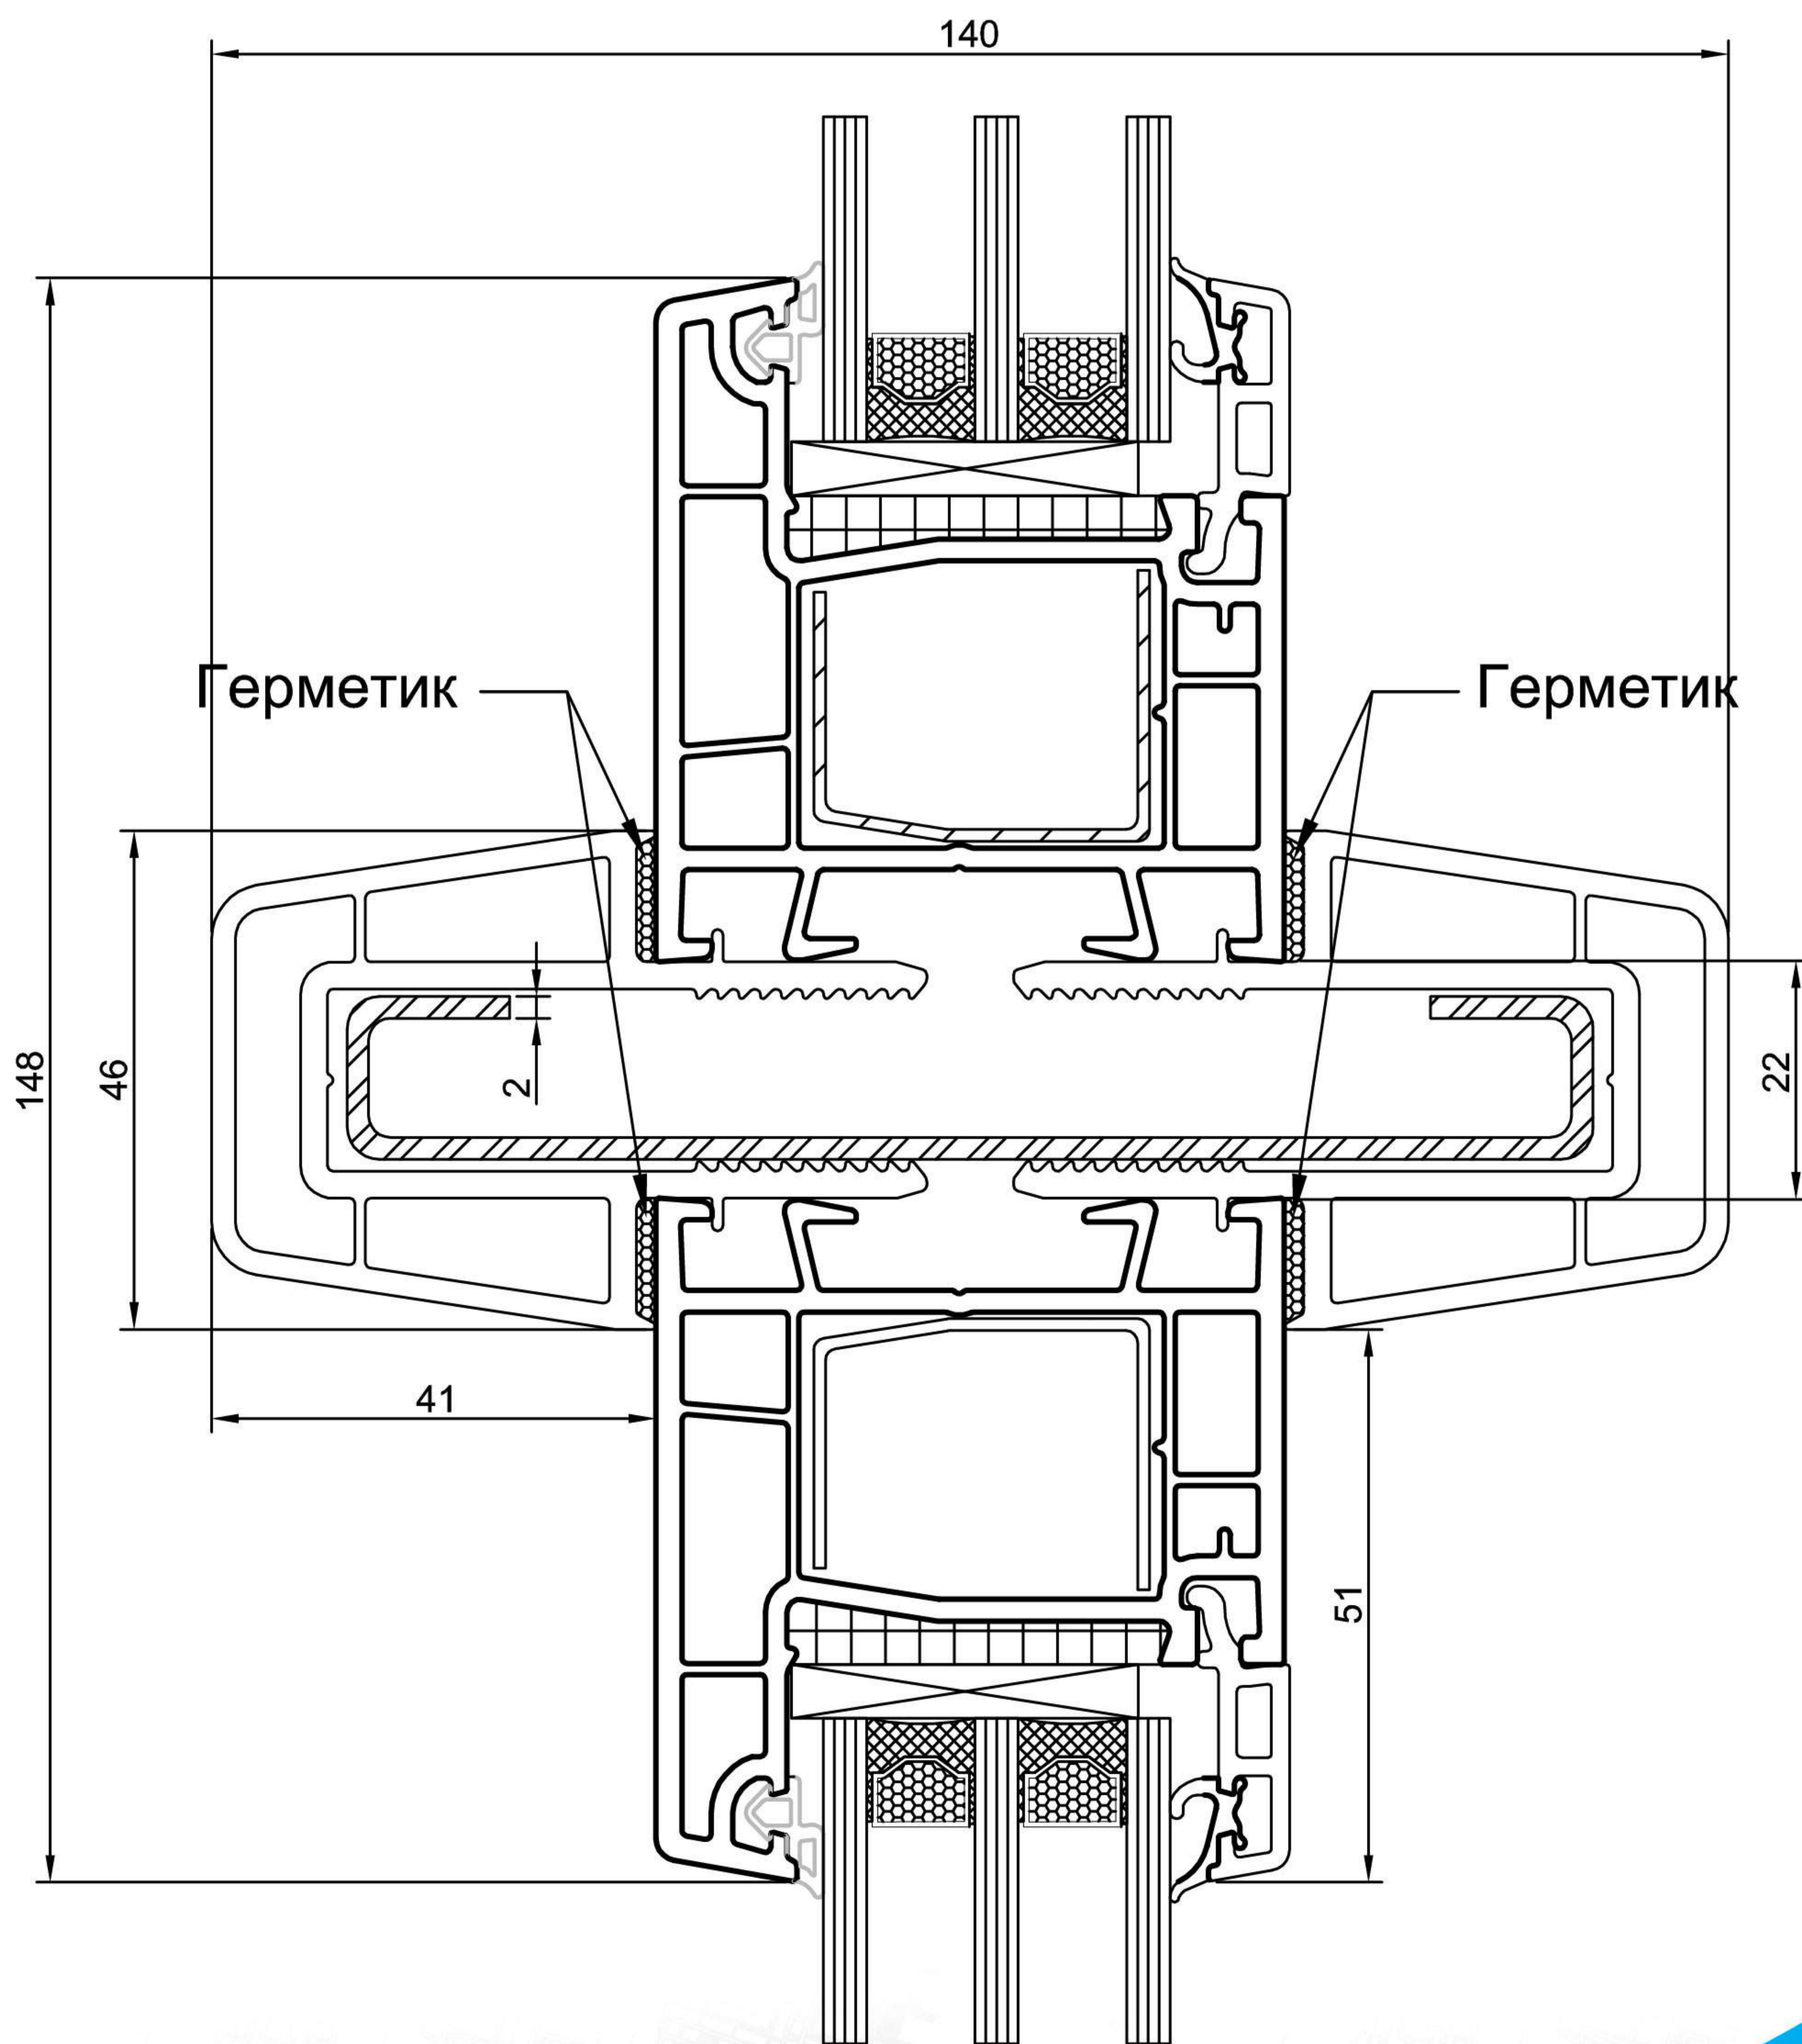

EPSILON®

ENERGY SAVING TECHNOLOGY

ПРОФІЛЬНА СИСТЕМА
Epsilon Basic New

масштаб 1:1

Можливі технічні зміни без попереднього узгодження