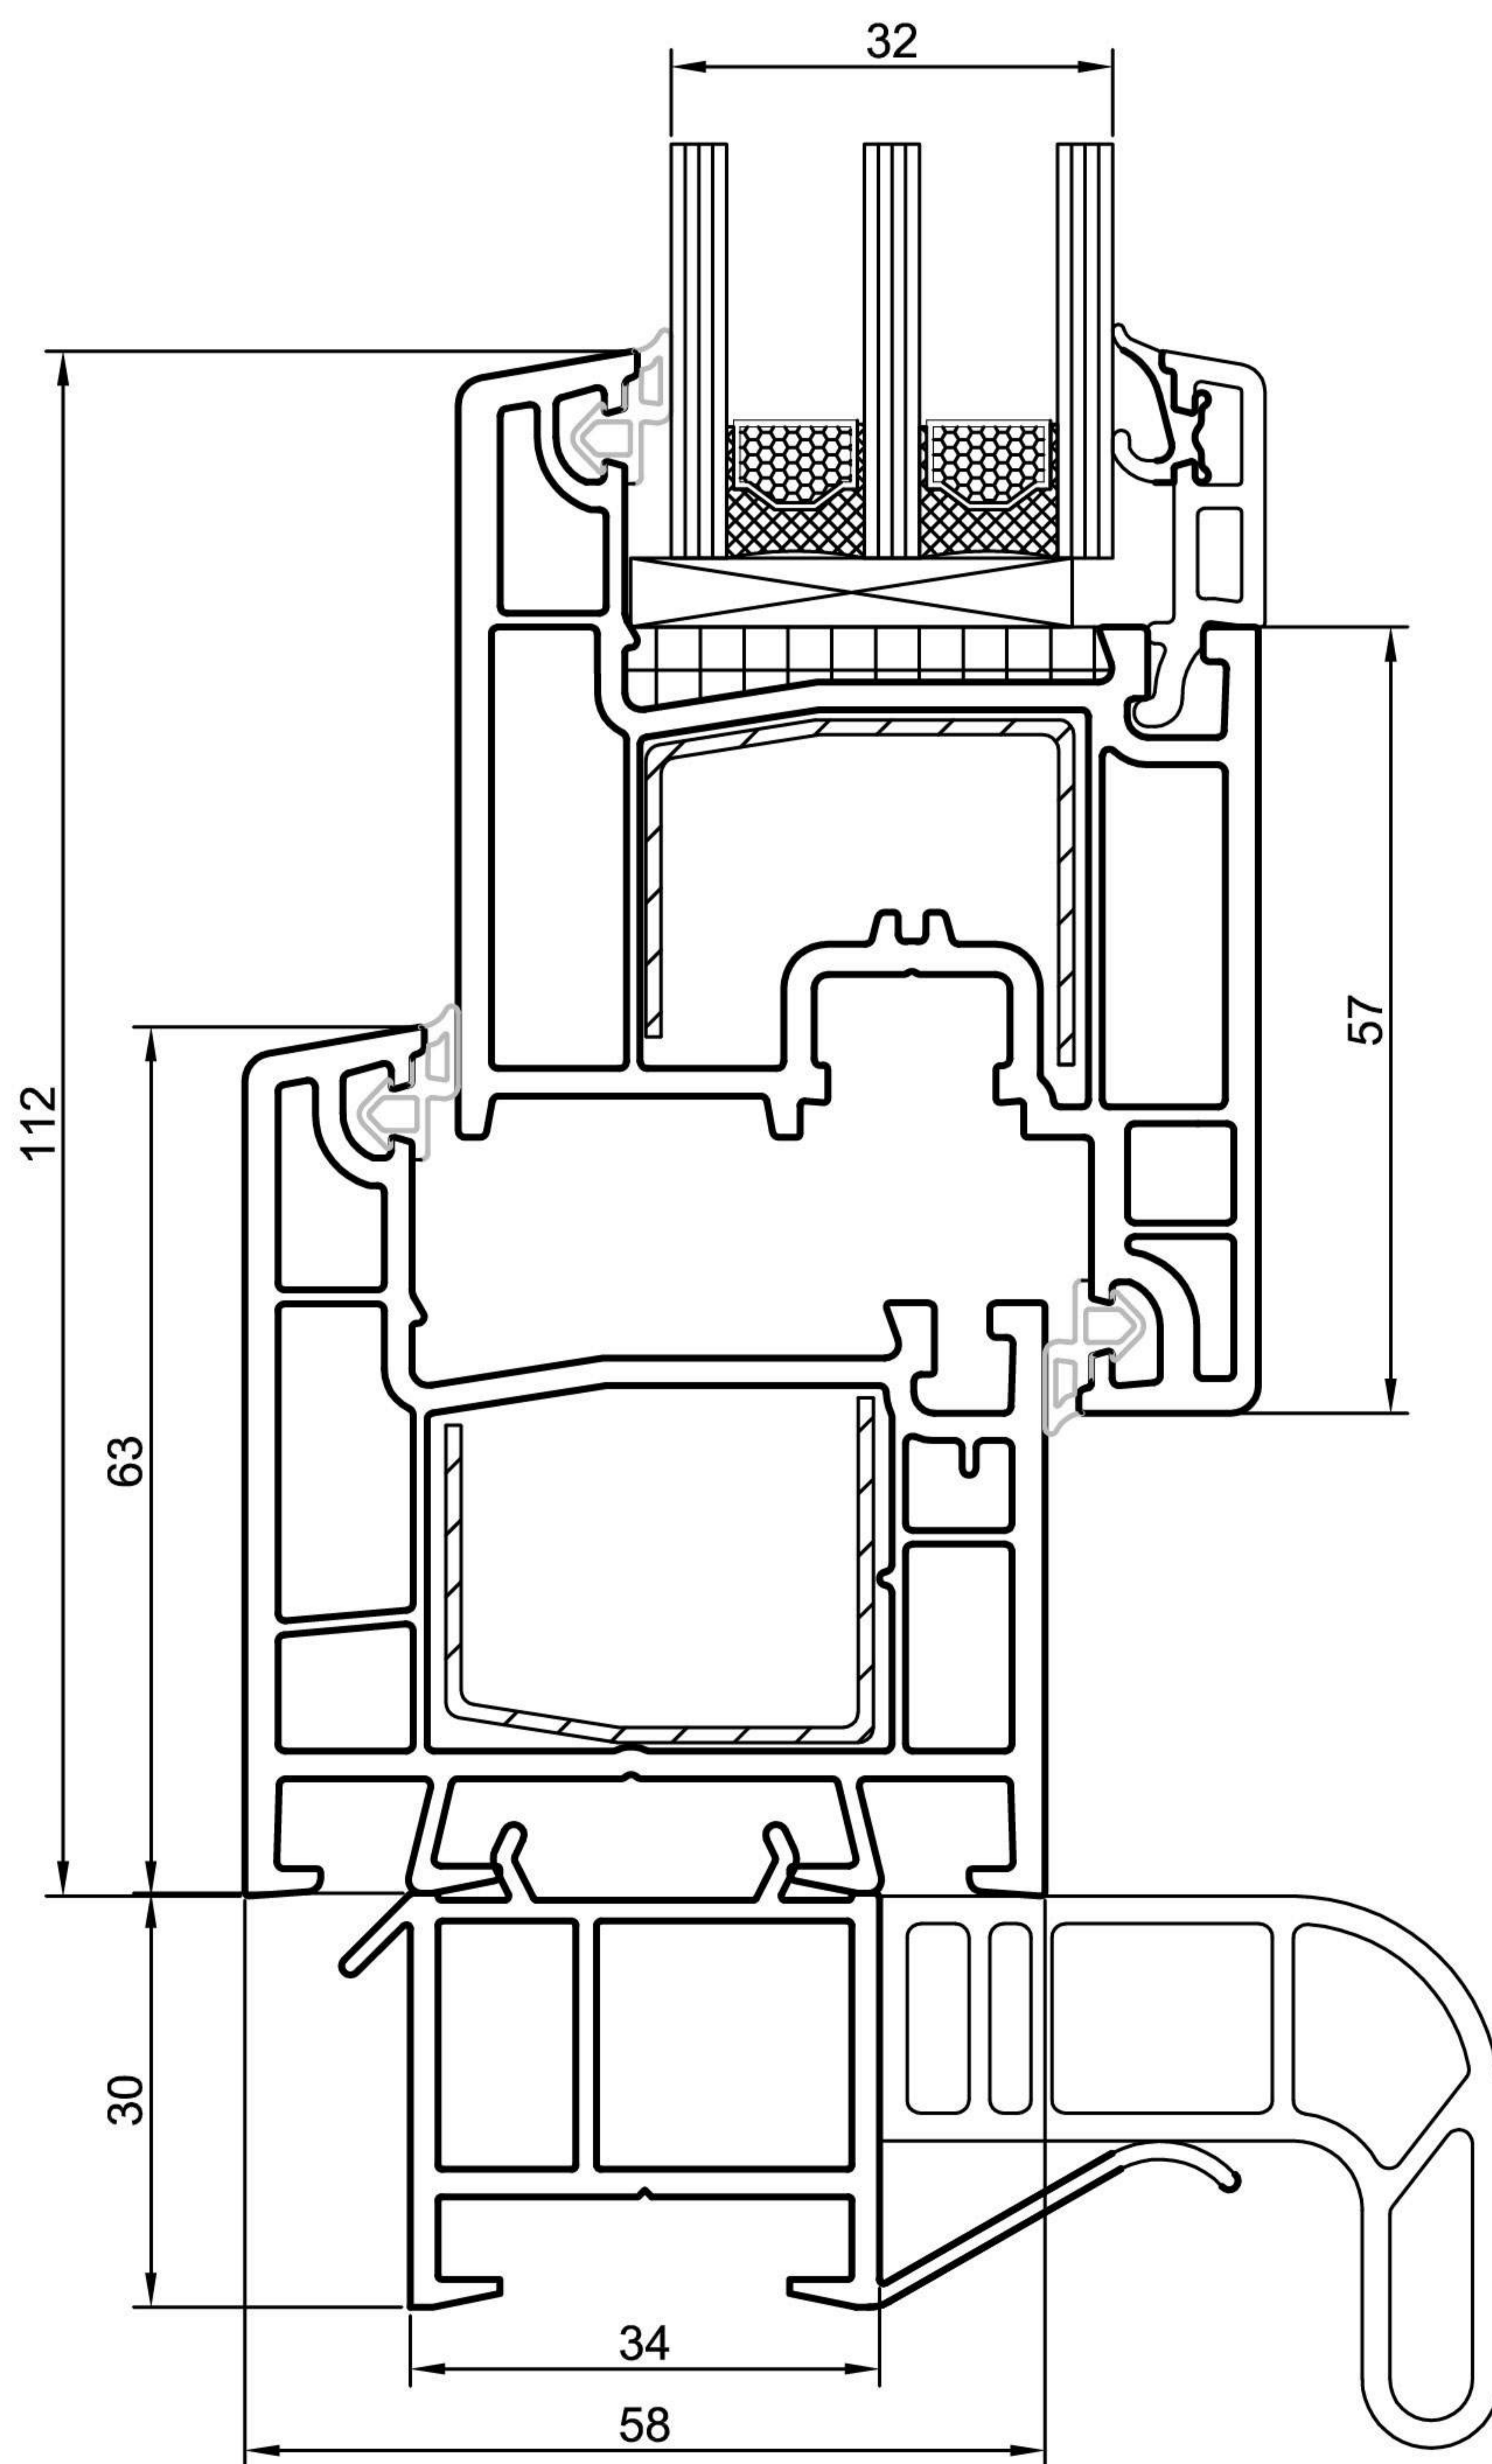

EPSILON®
ENERGY SAVING TECHNOLOGY

ПРОФІЛЬНА СИСТЕМА
Epsilon Basic New

масштаб 1:1

Можливі технічні зміни без попереднього узгодження