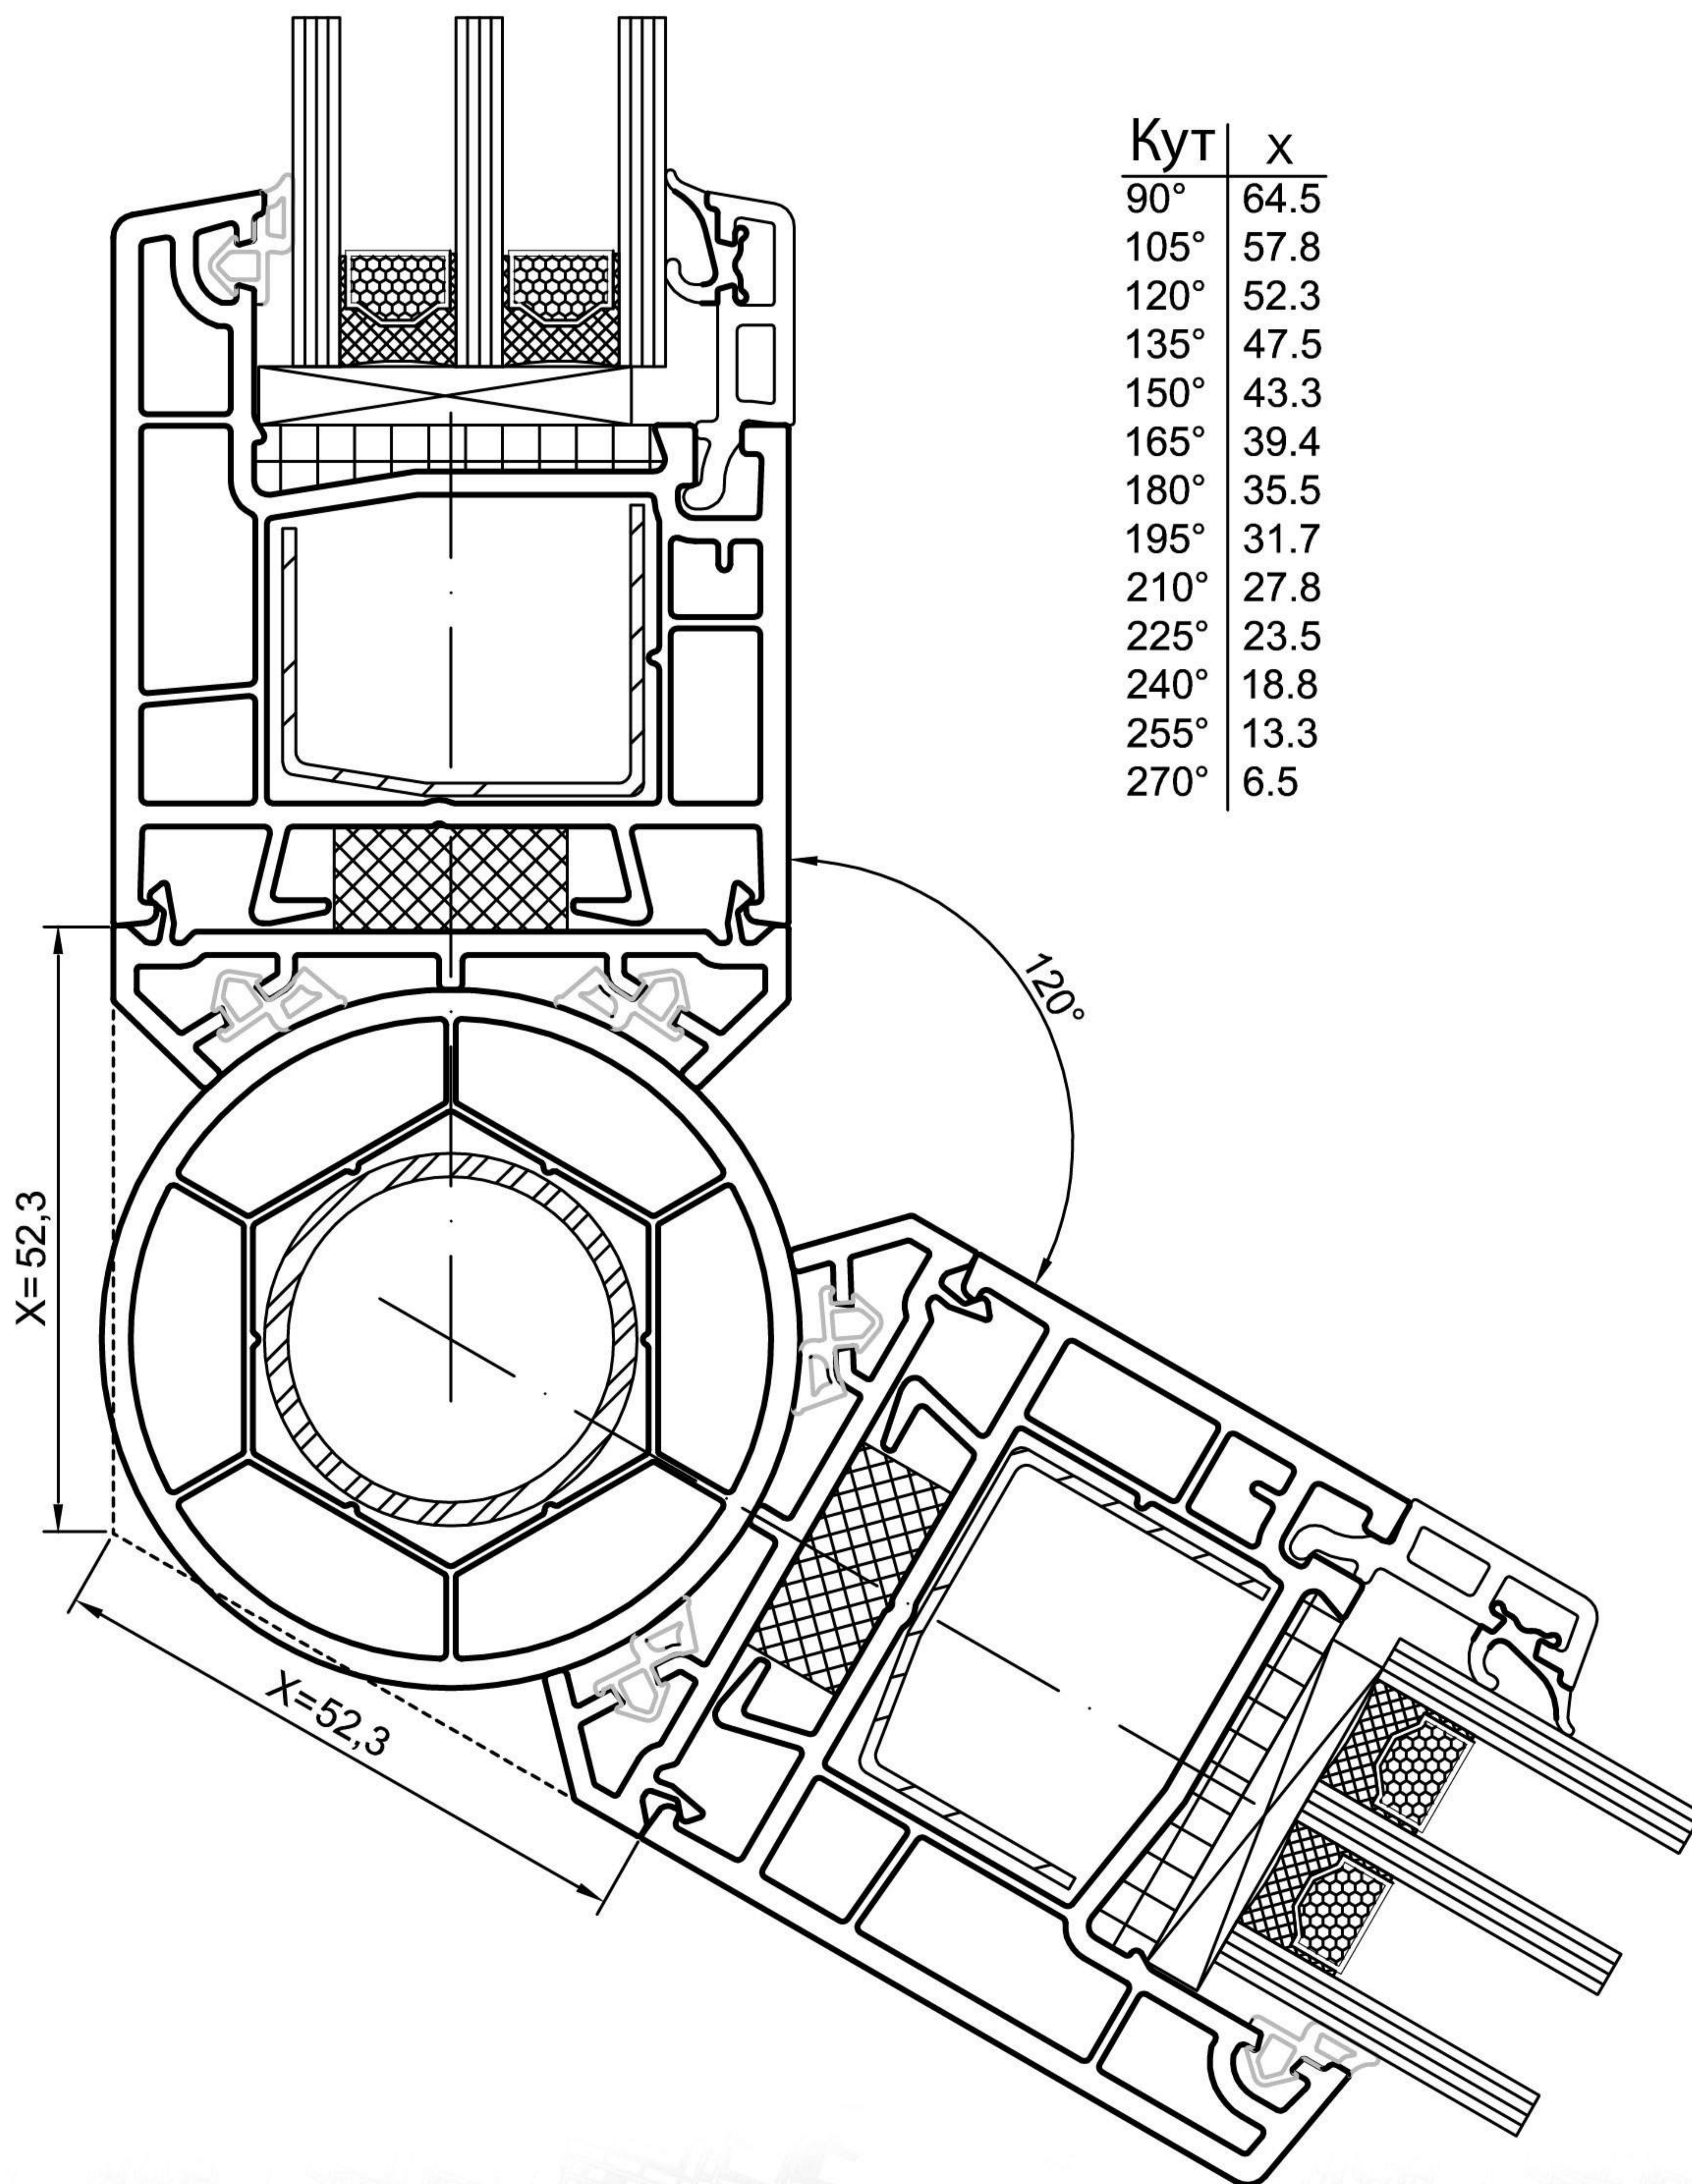

ПРОФІЛЬНА СИСТЕМА
Epsilon Basic New

Кут	x
90°	64.5
105°	57.8
120°	52.3
135°	47.5
150°	43.3
165°	39.4
180°	35.5
195°	31.7
210°	27.8
225°	23.5
240°	18.8
255°	13.3
270°	6.5

масштаб 1:1

Можливі технічні зміни без попереднього узгодження