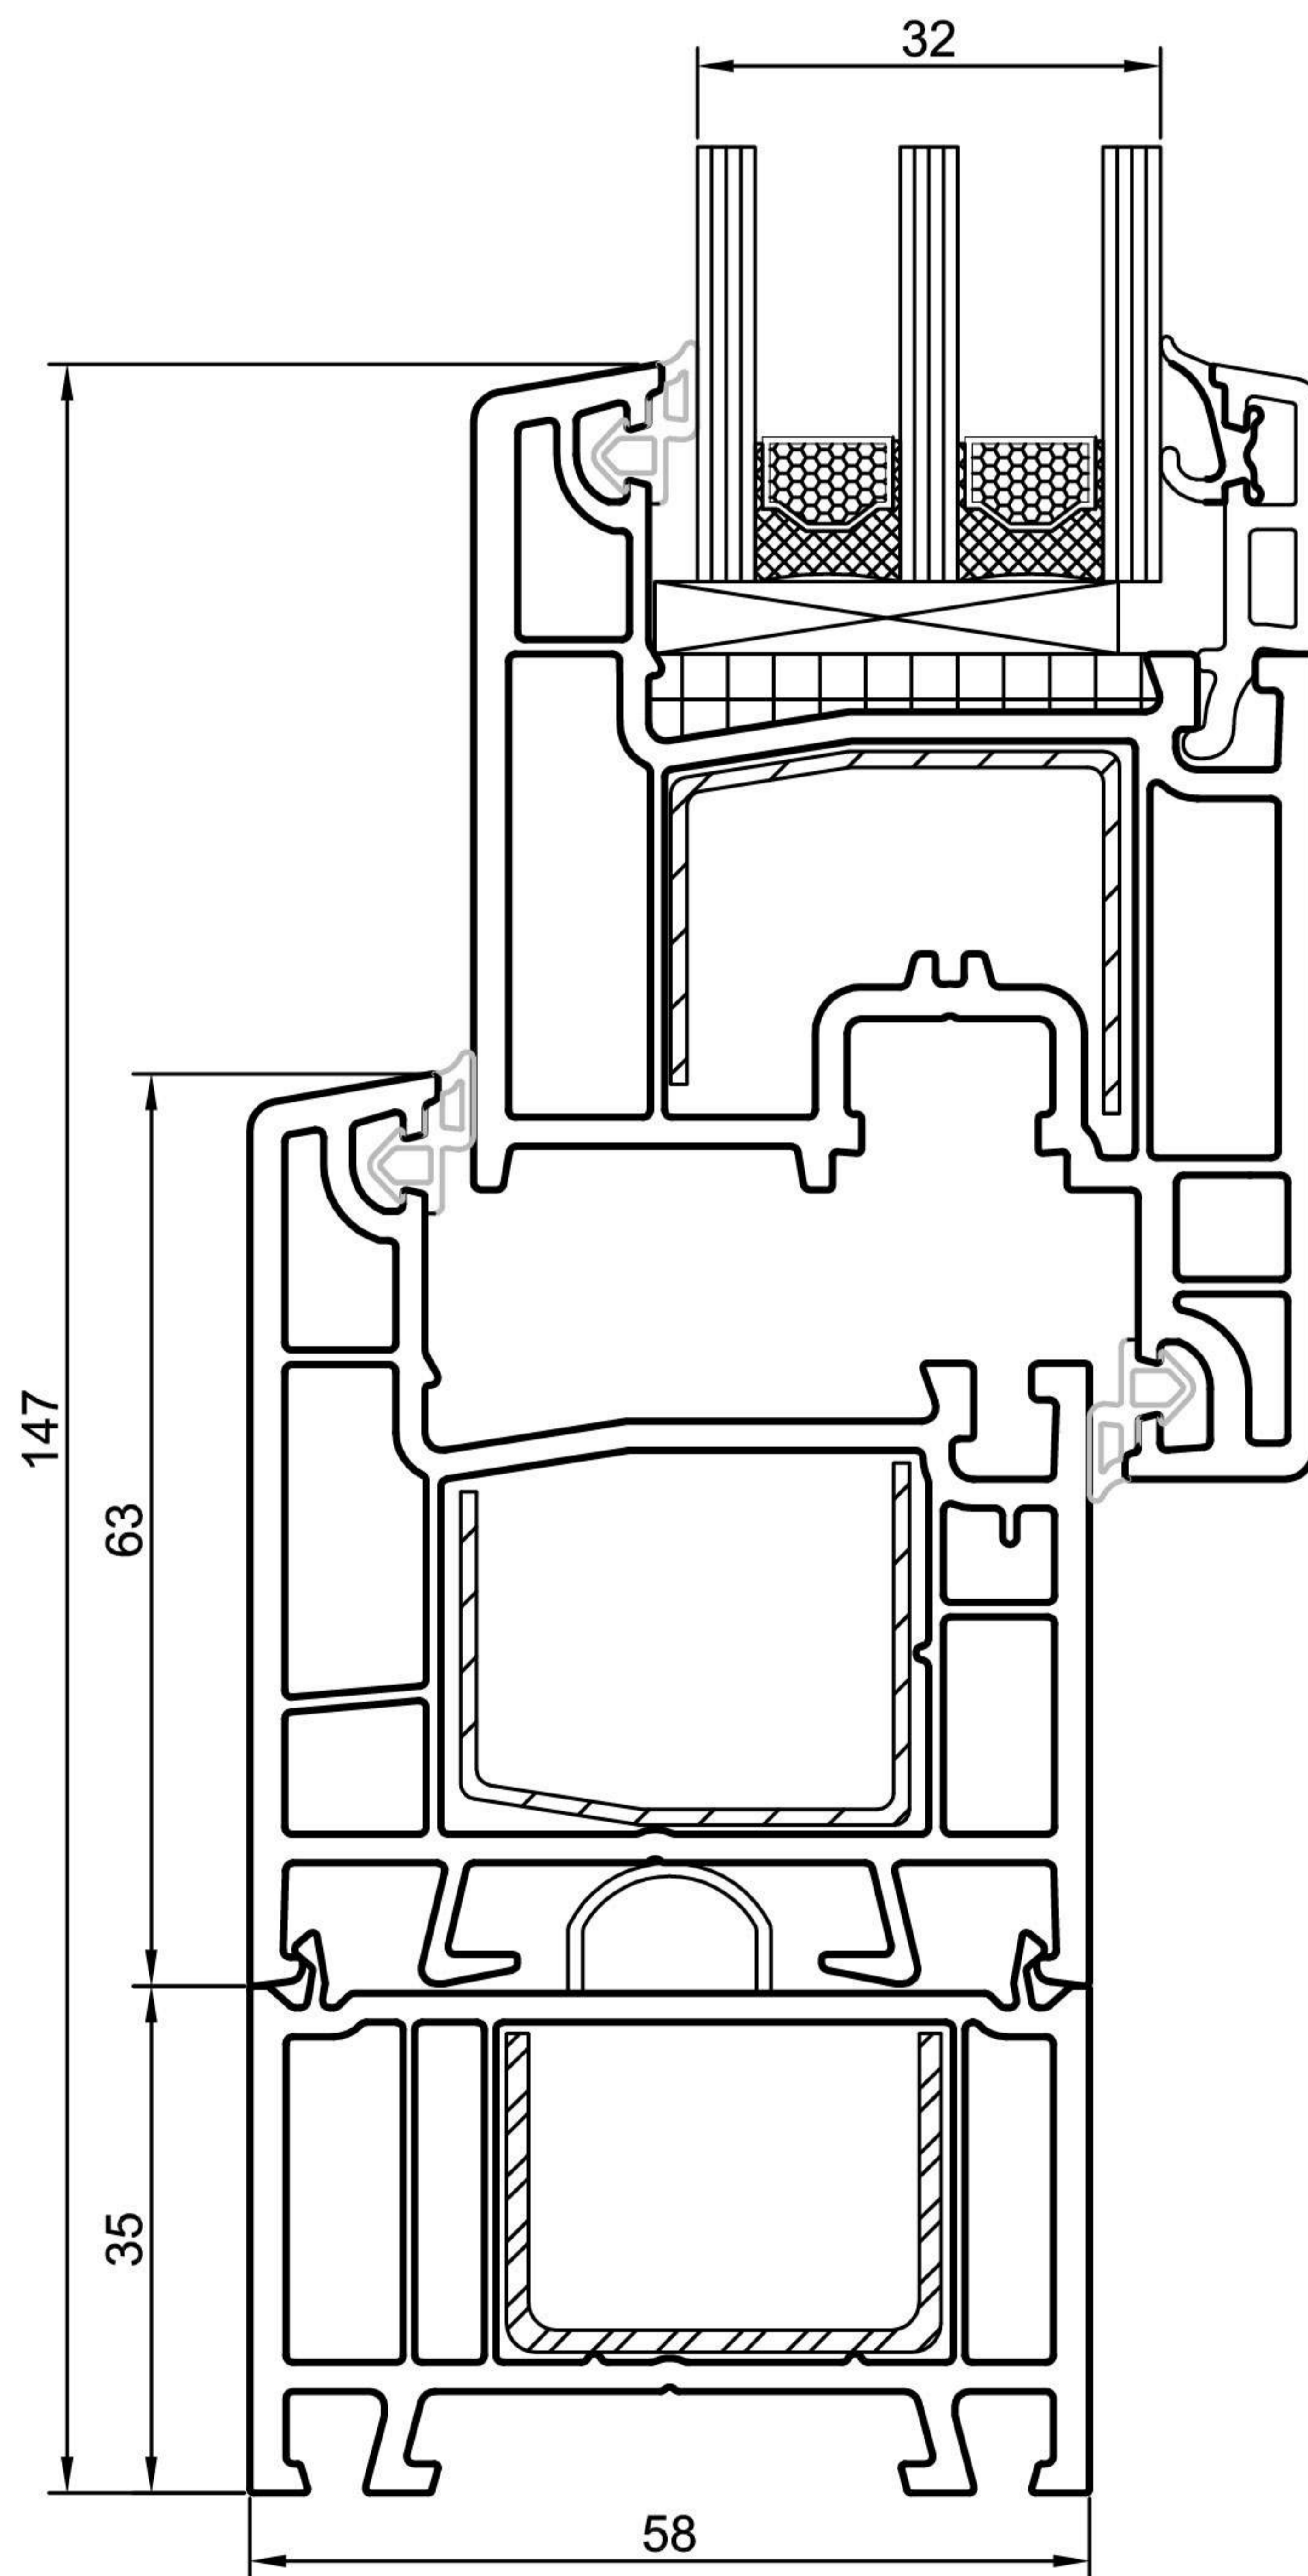

EPSILON®
ENERGY SAVING TECHNOLOGY

ПРОФІЛЬНА СИСТЕМА
Epsilon Basic New

масштаб 1:1

Можливі технічні зміни без попереднього узгодження