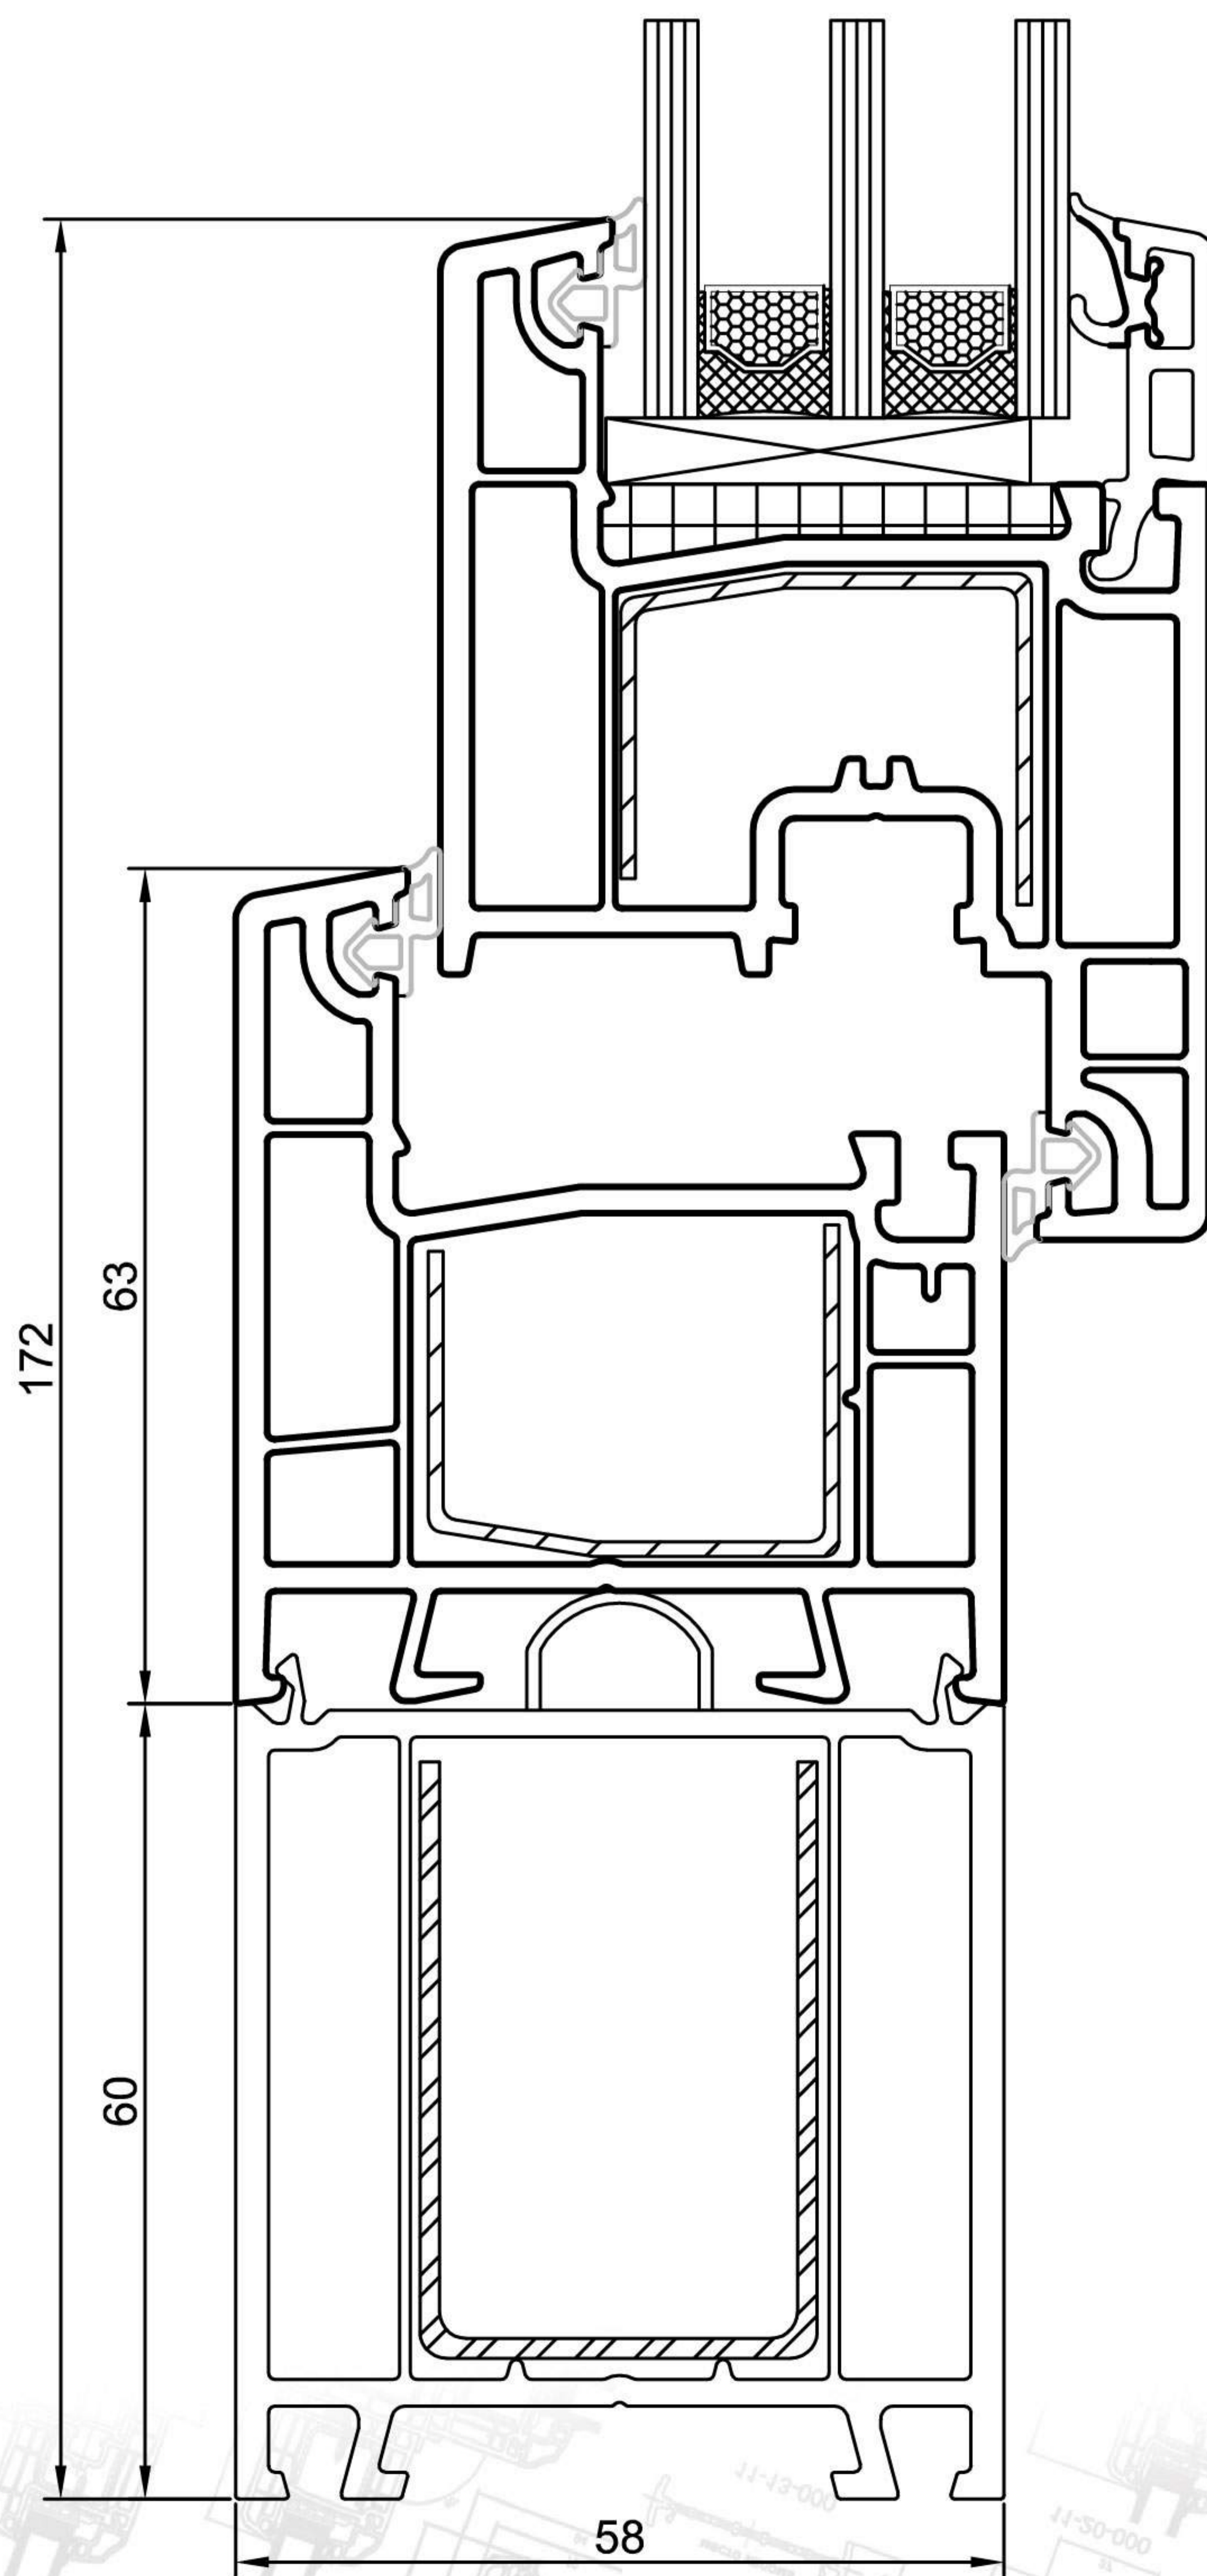

EPSILON®

ENERGY SAVING TECHNOLOGY

ПРОФІЛЬНА СИСТЕМА
Epsilon Basic New

масштаб 1:1

Можливі технічні зміни без попереднього узгодження