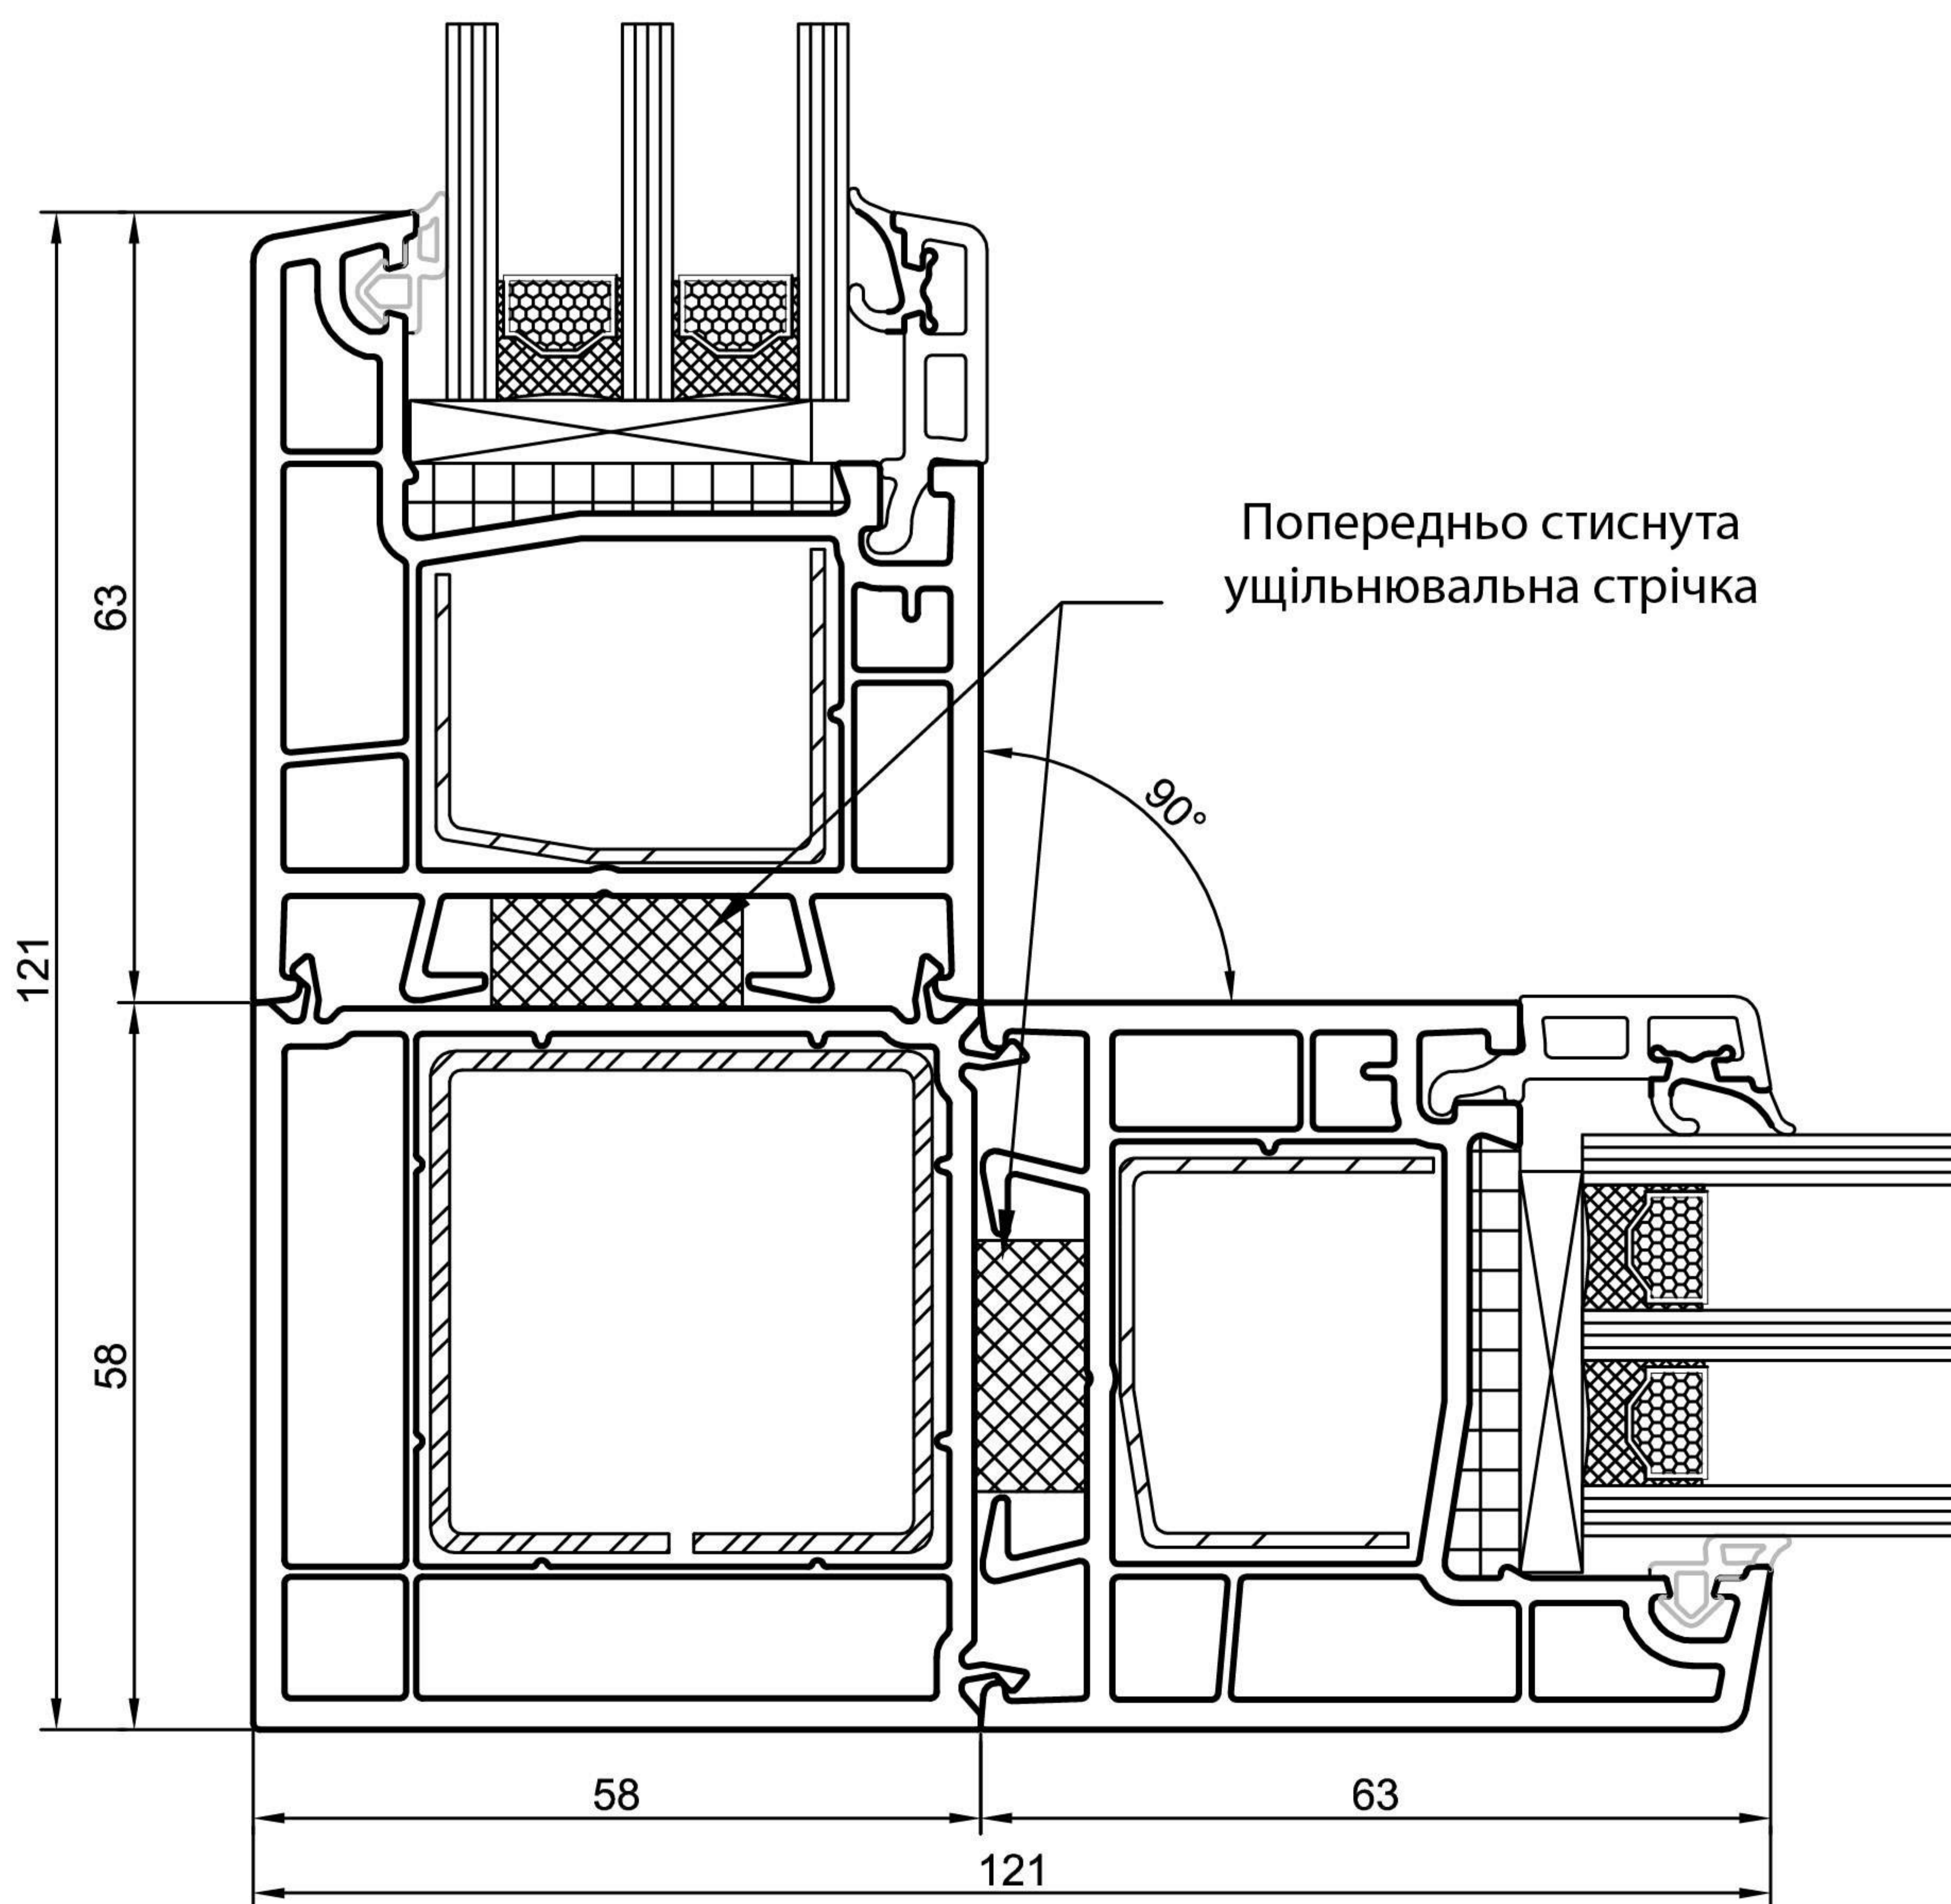

EPSILON®
ENERGY SAVING TECHNOLOGY

ПРОФІЛЬНА СИСТЕМА
Epsilon Basic New

масштаб 1:1

Можливі технічні зміни без попереднього узгодження