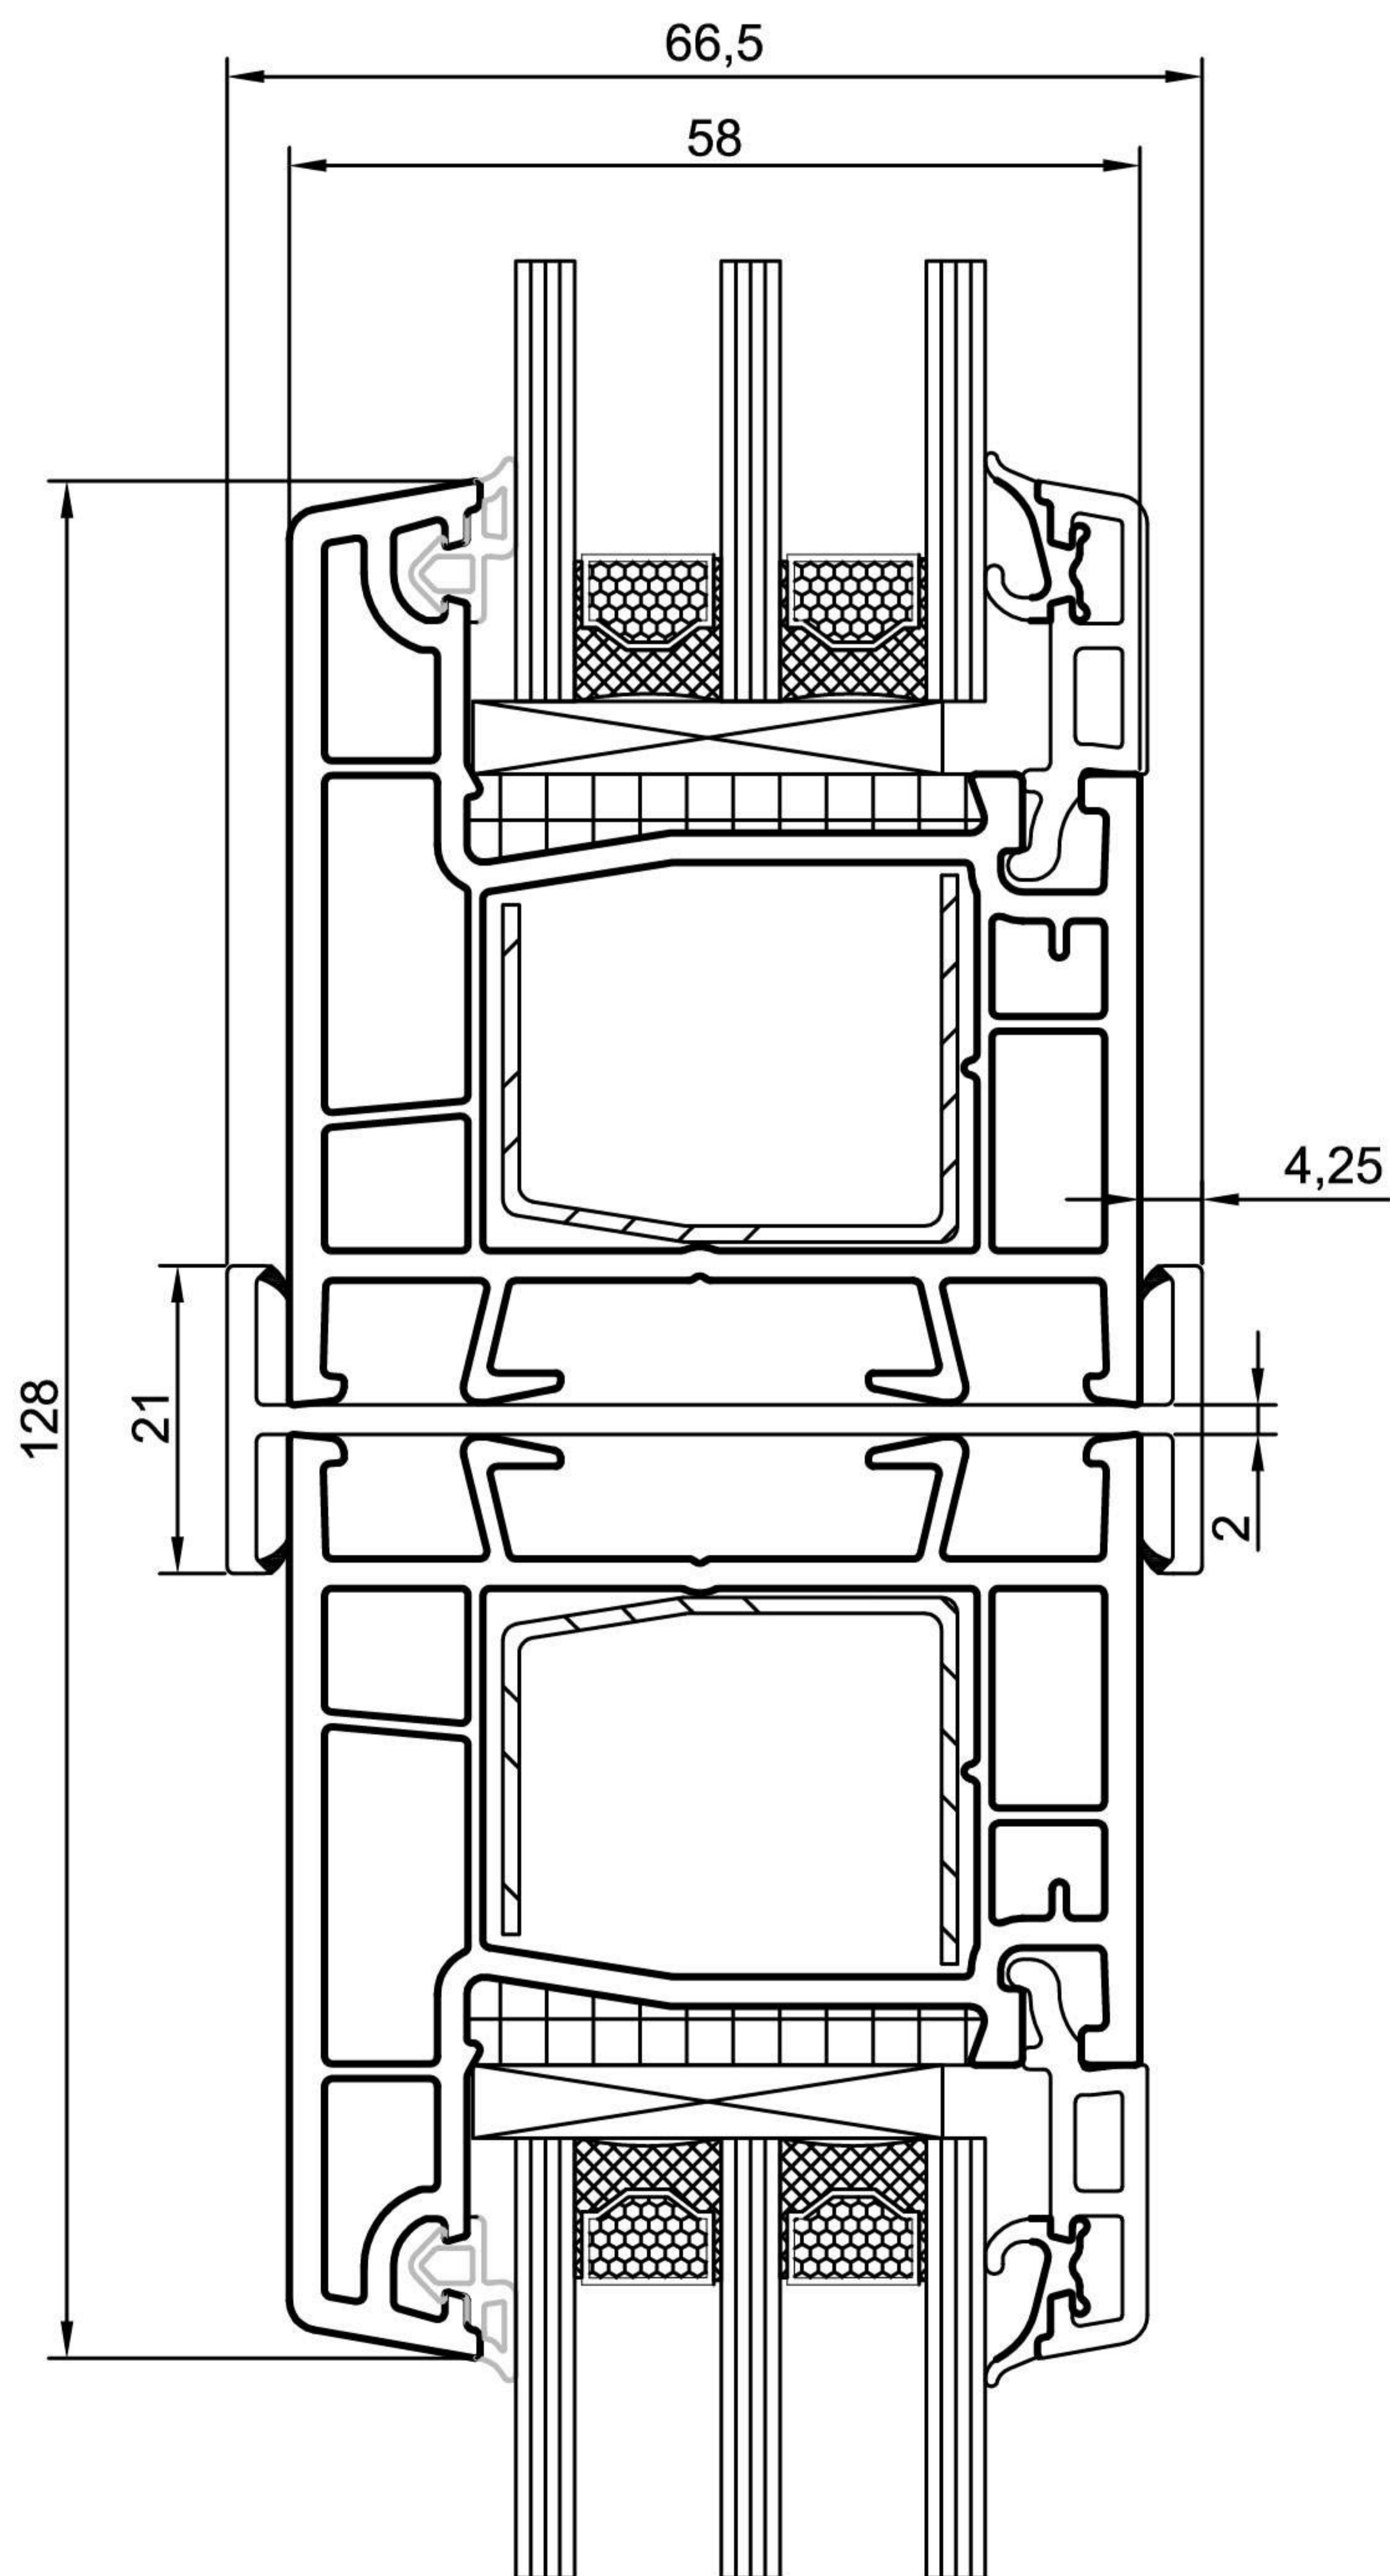

EPSILON®

ENERGY SAVING TECHNOLOGY

ПРОФІЛЬНА СИСТЕМА
Epsilon Basic New

масштаб 1:1

Можливі технічні зміни без попереднього узгодження